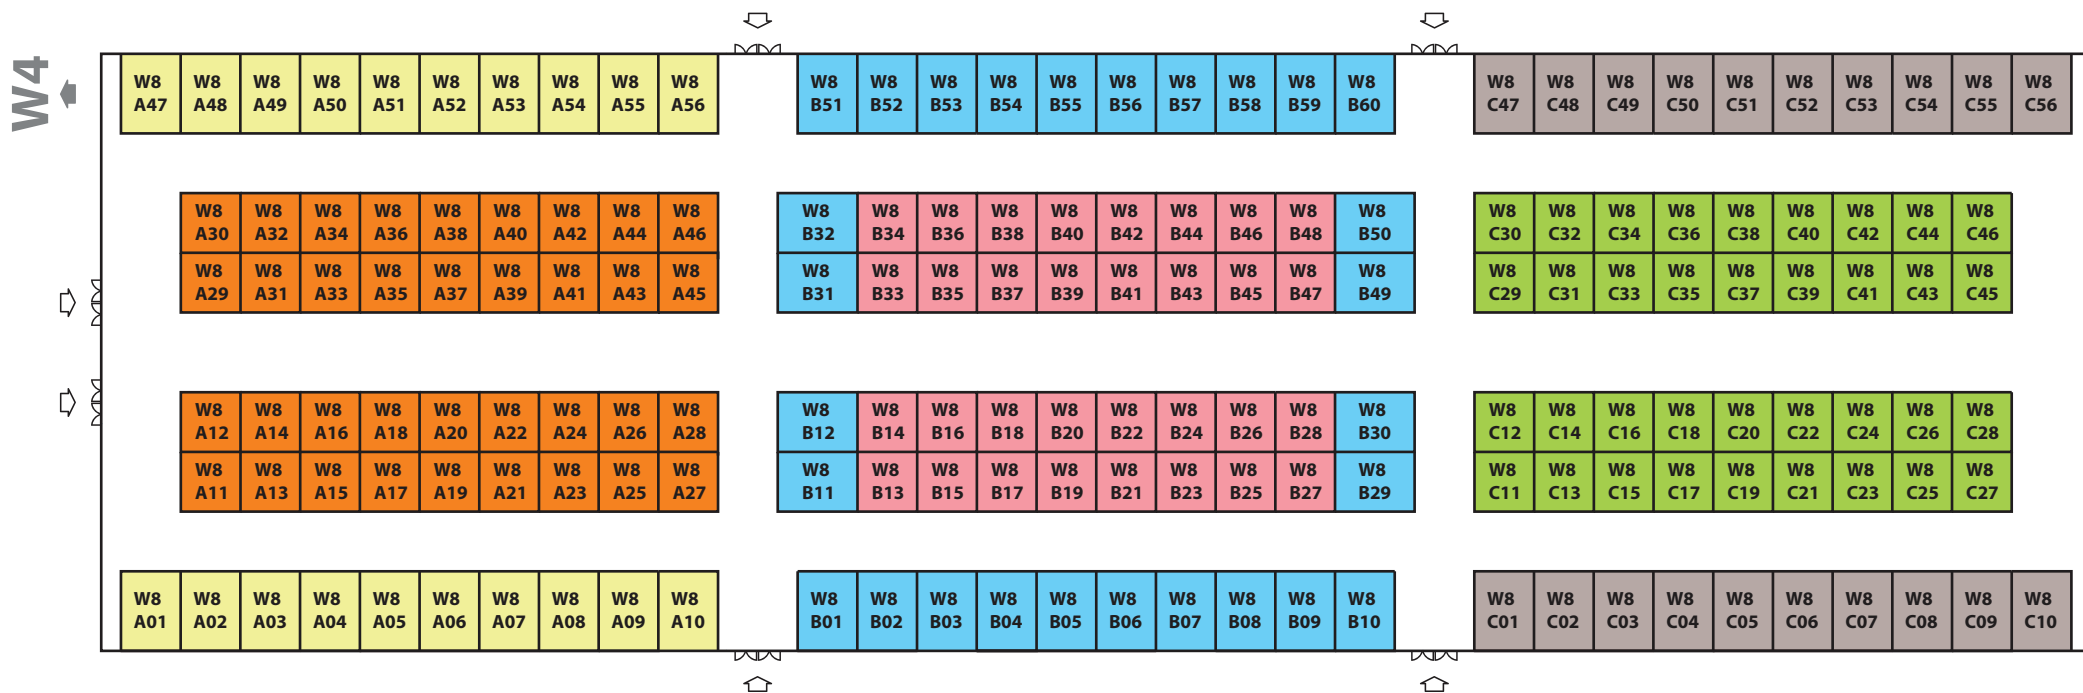

上海新国际博览中心 W8号馆

第114届中国日用百货商品交易会暨智慧生活博览会 2020年7月23-25日

单开口 12000元/9m²
双开口 12500元/9m²

单开口 15000元/12m²
双开口 15500元/12m²

单开口 11500元/9m²
双开口 12000元/9m²

单开口 14500元/12m²
双开口 15000元/12m²

单开口 11000元/9m²
双开口 11500元/9m²

单开口 14000元/12m²
双开口 14500元/12m²