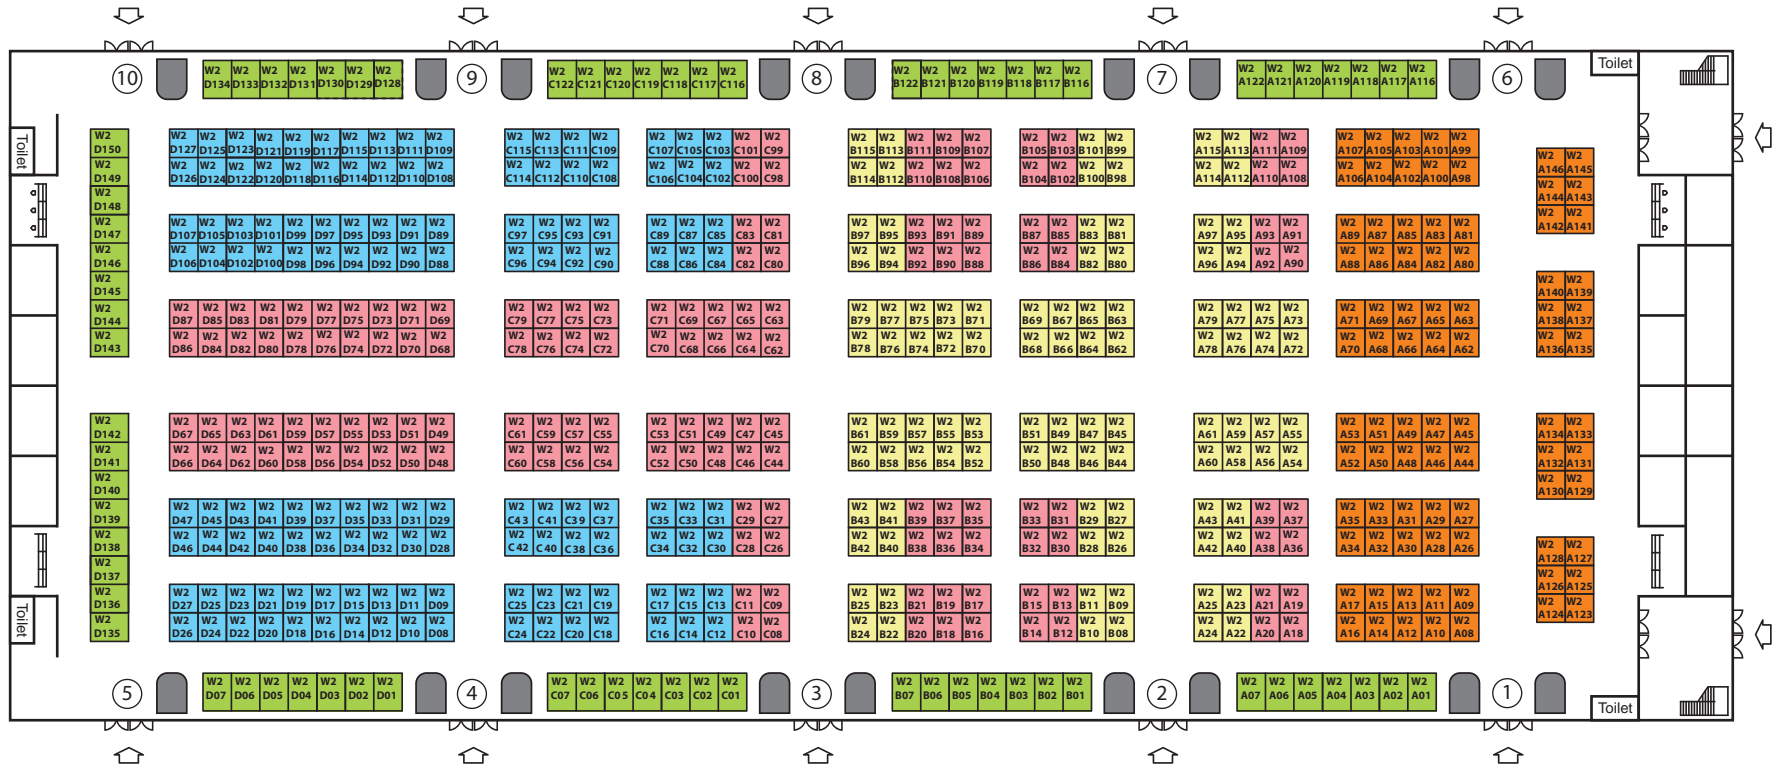

单开口 17000元/9m²
双开口 17500元/9m²

单开口 16000元/9m²
双开口 16500元/9m²

单开口 19300元/12m²
双开口 19800元/12m²

上海新国际博览中心 W2号馆

第114届中国日用百货商品交易会暨智慧生活博览会 2020年7月23-25日

- 单开口 18000元/9m²
 双开口 18500元/9m²
- 单开口 17000元/9m²
 双开口 17500元/9m²
- 单开口 16000元/9m²
 双开口 16500元/9m²
- 单开口 15000元/9m²
 双开口 15500元/9m²
- 单开口 18300元/12m²
 双开口 18800元/12m²