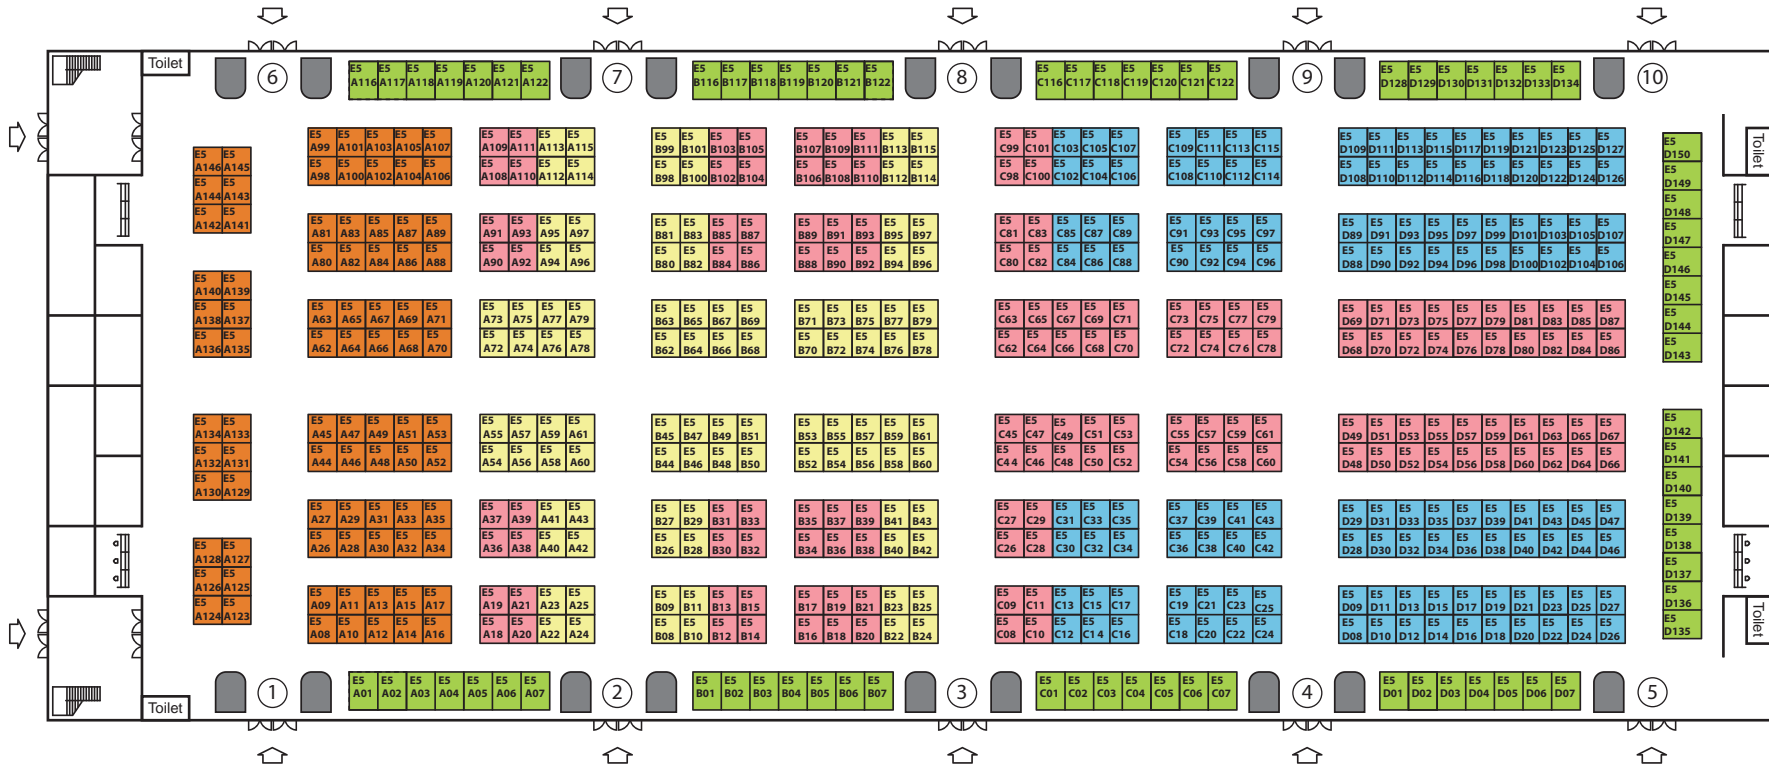

单开口 16800元/12m²
双开口 17300元/12m²

上海新国际博览中心 E4号馆

第114届中国日用百货商品交易会暨智慧生活博览会 2020年7月23-25日

单开口 15500元/9m²
双开口 16000元/9m²

单开口 14500元/9m²
双开口 15000元/9m²

单开口 13500元/9m²
双开口 14000元/9m²

单开口 12500元/9m²
双开口 13000元/9m²

单开口 15800元/12m²
双开口 16300元/12m²

上海新国际博览中心 E5号馆

第114届中国日用百货商品交易会暨智慧生活博览会 2020年7月23-25日

单开口 15500元/9m²
双开口 16000元/9m²

单开口 14500元/9m²
双开口 15000元/9m²

单开口 13500元/9m²
双开口 14000元/9m²

单开口 12500元/9m²
双开口 13000元/9m²

单开口 15800元/12m²
双开口 16300元/12m²

上海新国际博览中心 E6号馆