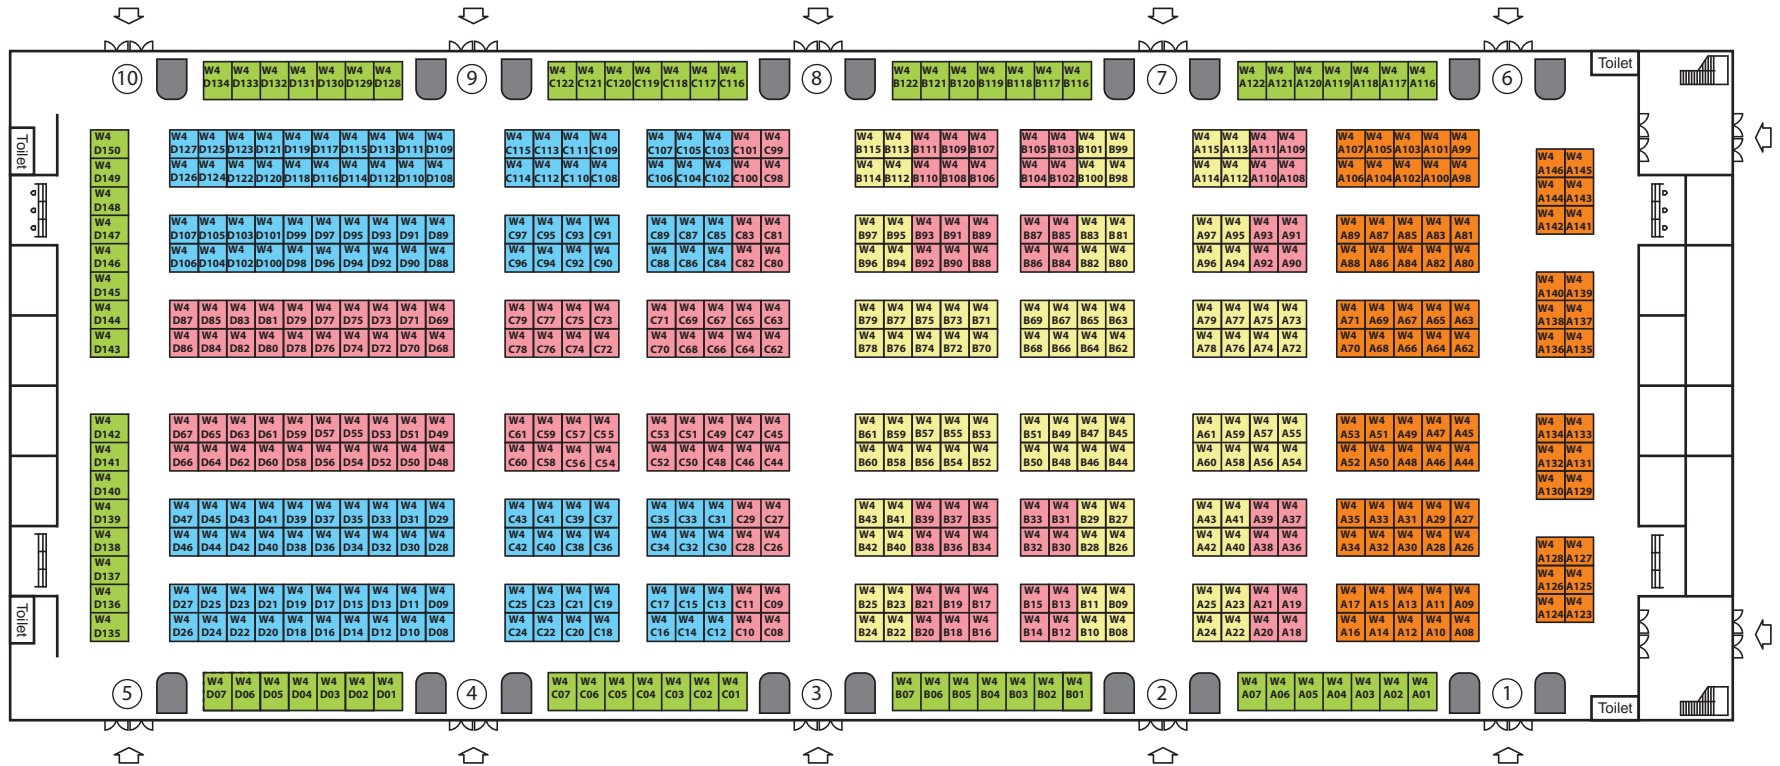

上海新国际博览中心 W4号馆

第114届中国日用百货商品交易会暨智慧生活博览会 2020年7月23-25日

- 单开口 18000元/9m²
  双开口 18500元/9m²
- 单开口 17000元/9m²
  双开口 17500元/9m²
- 单开口 16000元/9m²
  双开口 16500元/9m²
- 单开口 15000元/9m²
  双开口 15500元/9m²
- 单开口 18300元/12m²
  双开口 18800元/12m²