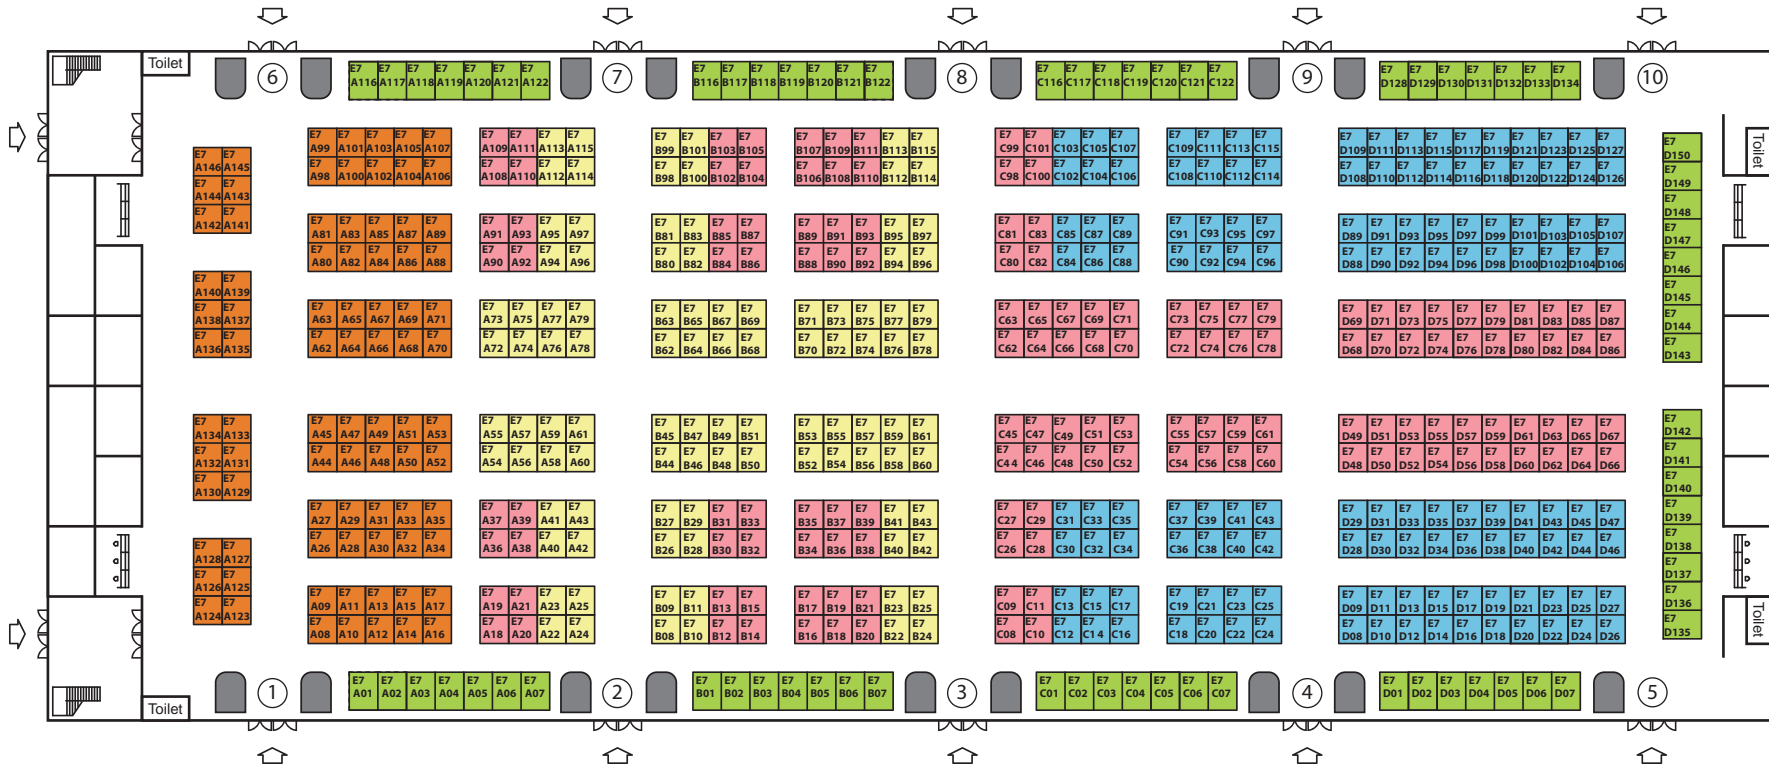

第114届中国日用百货商品交易会暨智慧生活博览会 2020年7月23-25日

单开口 15500元/9m²
双开口 16000元/9m²

单开口 14500元/9m²
双开口 15000元/9m²

单开口 13500元/9m²
双开口 14000元/9m²

单开口 12500元/9m²
双开口 13000元/9m²

单开口 15800元/12m²
双开口 16300元/12m²

上海新国际博览中心 E7号馆

第114届中国日用百货商品交易会暨智慧生活博览会 2020年7月23-25日

单开口 15500元/9m²
双开口 16000元/9m²

单开口 14500元/9m²
双开口 15000元/9m²

单开口 13500元/9m²
双开口 14000元/9m²

单开口 12500元/9m²
双开口 13000元/9m²

单开口 15800元/12m²
双开口 16300元/12m²

上海新国际博览中心 N5号馆

第114届中国日用百货商品交易会暨智慧生活博览会 2020年7月23-25日

单开口 15500元/9m²
双开口 16000元/9m²