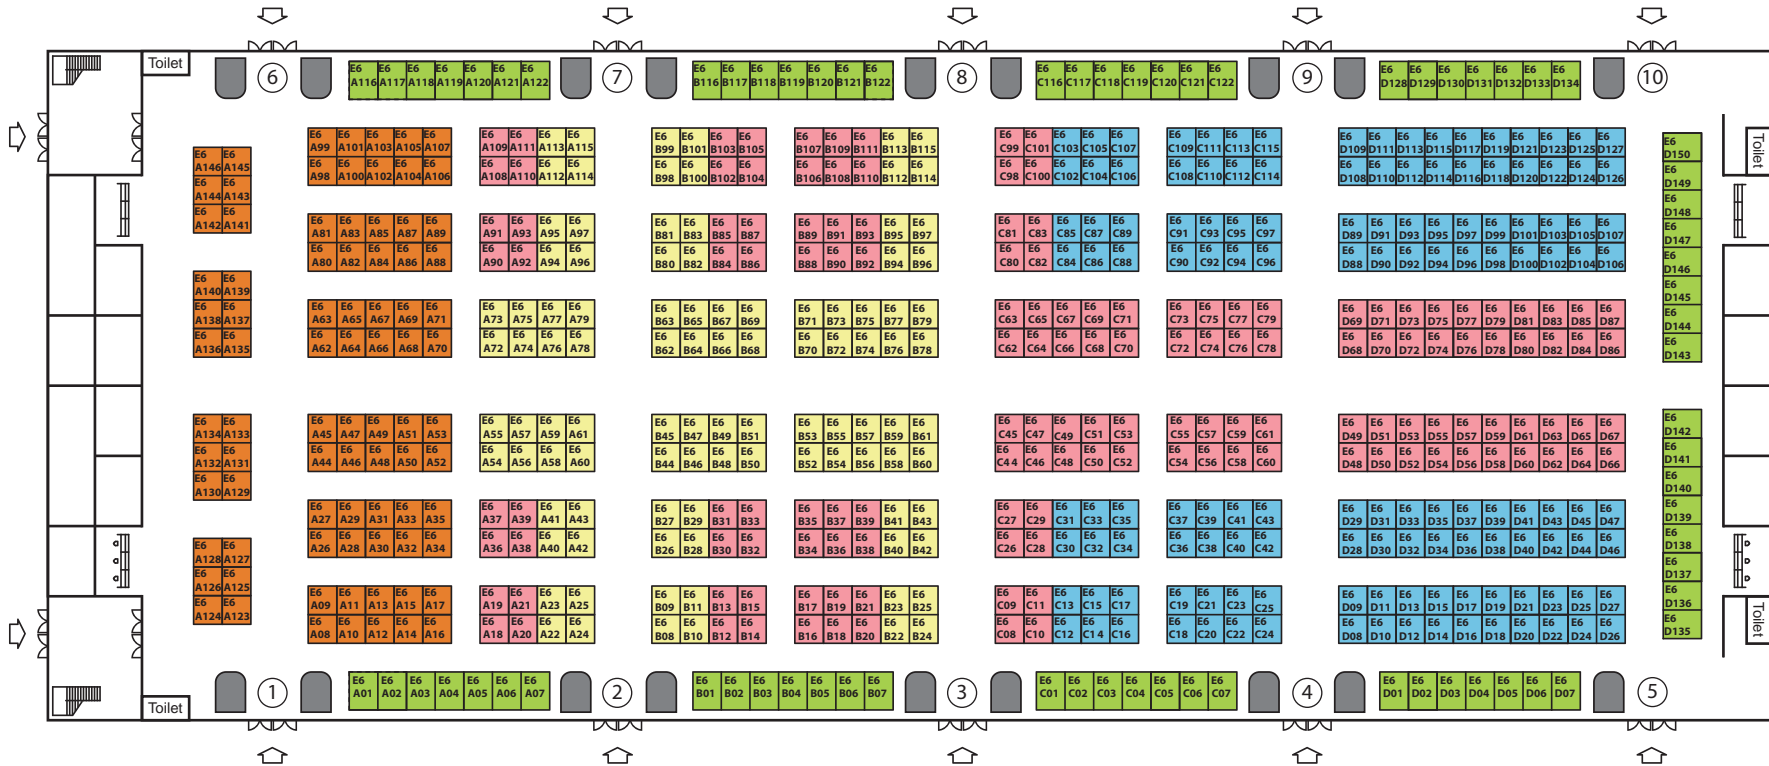

上海新国际博览中心 E5号馆

第114届中国日用百货商品交易会暨智慧生活博览会 2020年7月23-25日

单开口 15500元/9m²
双开口 16000元/9m²

单开口 14500元/9m²
双开口 15000元/9m²

单开口 13500元/9m²
双开口 14000元/9m²

单开口 12500元/9m²
双开口 13000元/9m²

单开口 15800元/12m²
双开口 16300元/12m²

上海新国际博览中心 E6号馆

第114届中国日用百货商品交易会暨智慧生活博览会 2020年7月23-25日

单开口 15500元/9m²
双开口 16000元/9m²

单开口 14500元/9m²
双开口 15000元/9m²

单开口 13500元/9m²
双开口 14000元/9m²

单开口 12500元/9m²
双开口 13000元/9m²

单开口 15800元/12m²
双开口 16300元/12m²

上海新国际博览中心 E7号馆

第114届中国日用百货商品交易会暨智慧生活博览会 2020年7月23-25日