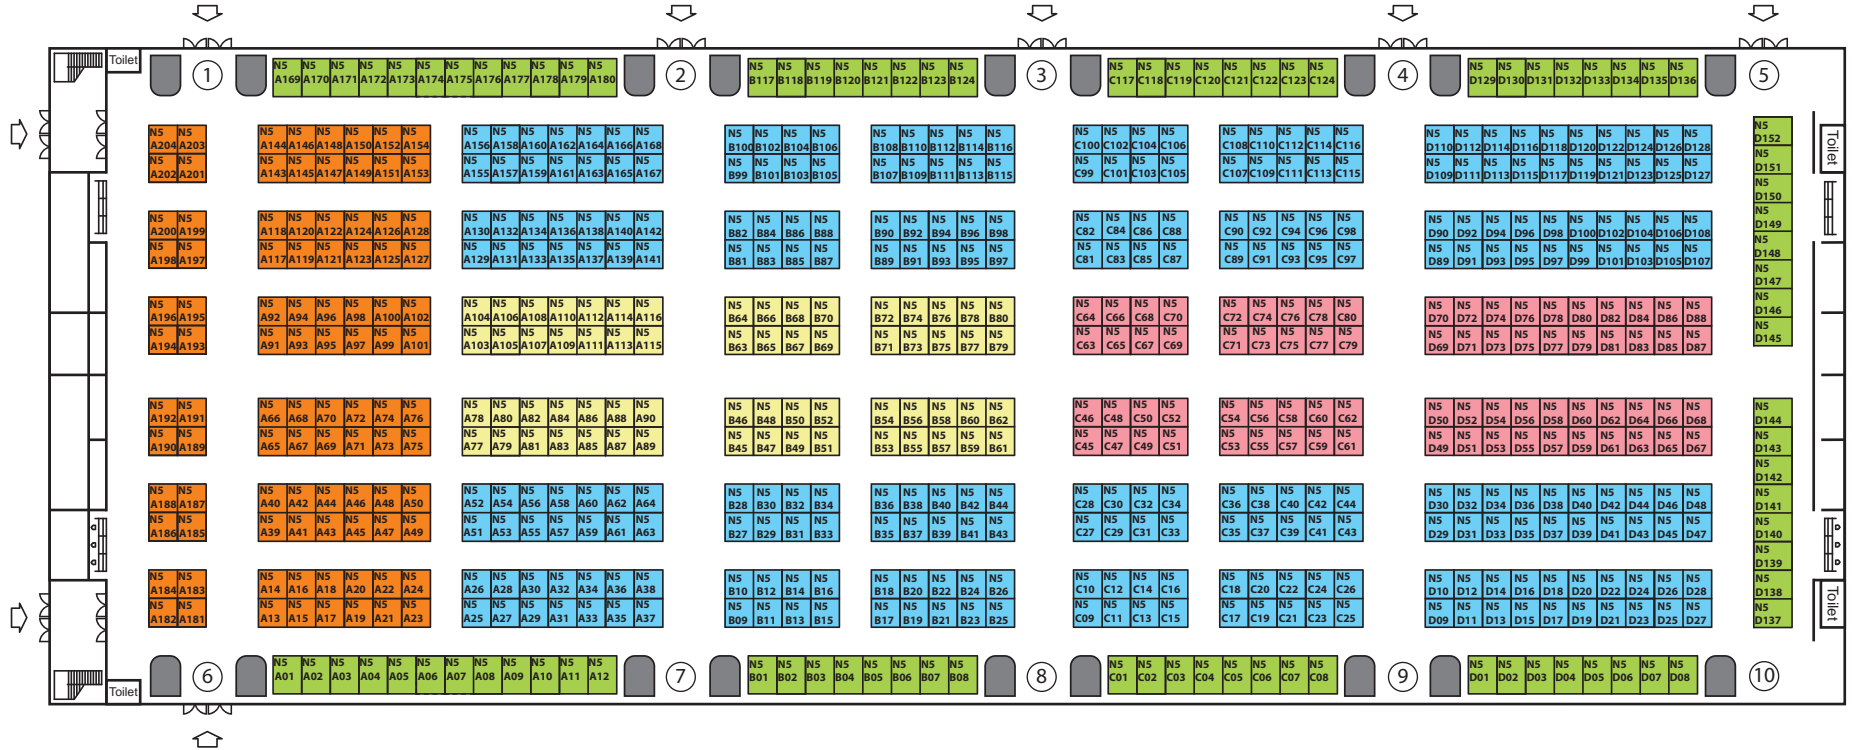

第114届中国日用百货商品交易会暨智慧生活博览会 2020年7月23-25日

单开口 15500元/9m²
双开口 16000元/9m²

单开口 14500元/9m²
双开口 15000元/9m²

单开口 13500元/9m²
双开口 14000元/9m²

单开口 12500元/9m²
双开口 13000元/9m²

单开口 15800元/12m²
双开口 16300元/12m²

上海新国际博览中心 E7号馆

第114届中国日用百货商品交易会暨智慧生活博览会 2020年7月23-25日

单开口 15500元/9m²
双开口 16000元/9m²

单开口 14500元/9m²
双开口 15000元/9m²

单开口 13500元/9m²
双开口 14000元/9m²

单开口 12500元/9m²
双开口 13000元/9m²

单开口 15800元/12m²
双开口 16300元/12m²

上海新国际博览中心 N5号馆

第114届中国日用百货商品交易会暨智慧生活博览会 2020年7月23-25日

单开口 15500元/9m²
双开口 16000元/9m²