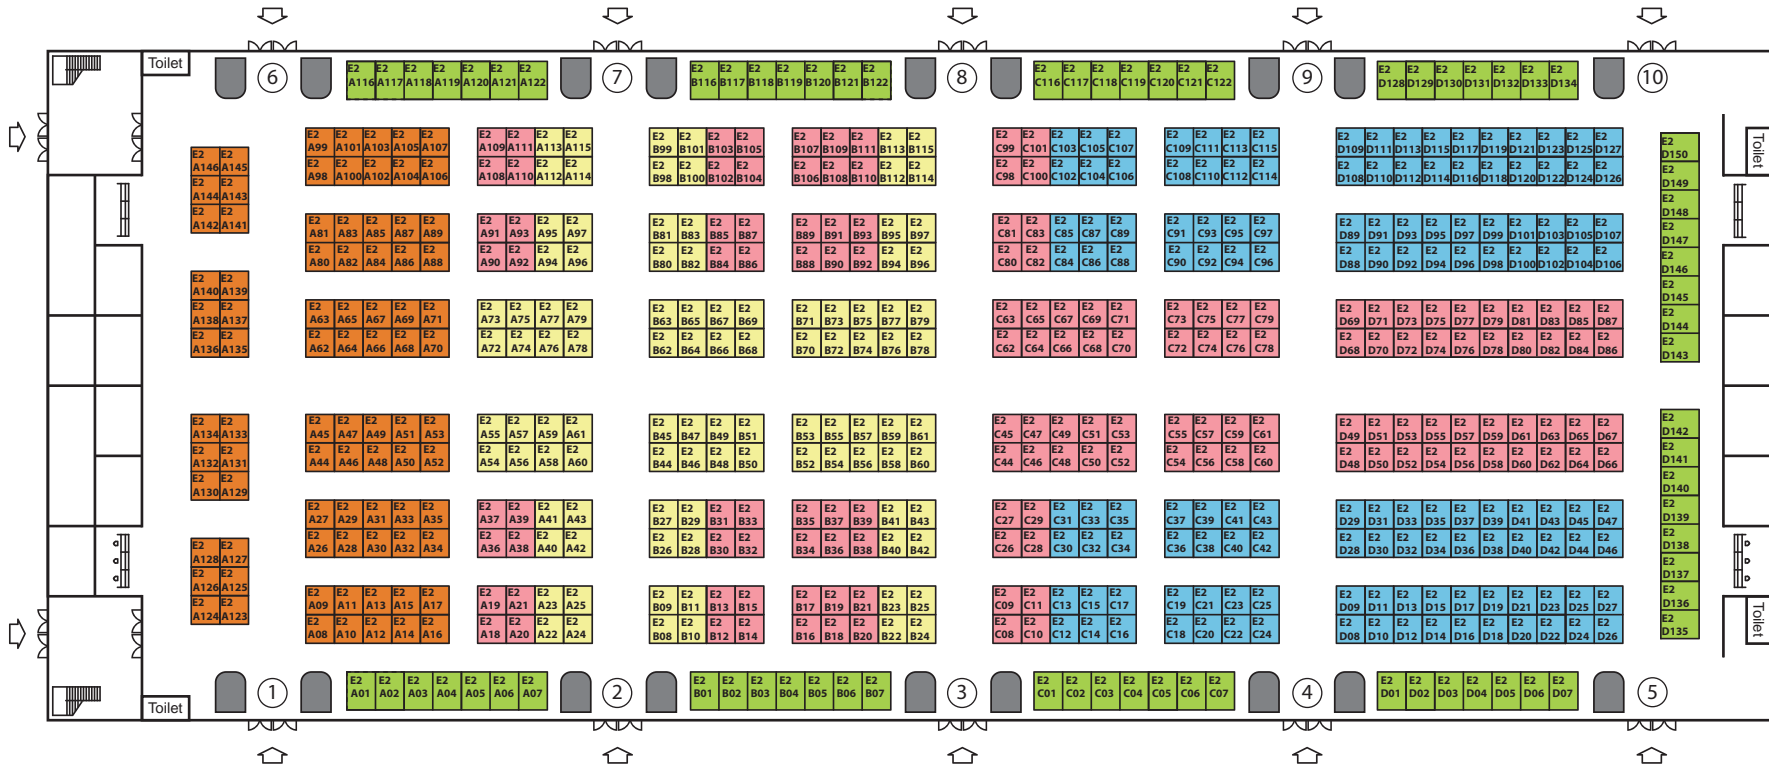

单开口 14500元/12m²
双开口 15000元/12m²

单开口 11000元/9m²
双开口 11500元/9m²

单开口 14000元/12m²
双开口 14500元/12m²

上海新国际博览中心 E1号馆

第114届中国日用百货商品交易会暨智慧生活博览会 2020年7月23-25日

单开口 18000元/9m²
双开口 18500元/9m²

单开口 17000元/9m²
双开口 17500元/9m²

单开口 16000元/9m²
双开口 16500元/9m²

单开口 15000元/9m²
双开口 15500元/9m²

单开口 18300元/12m²
双开口 18800元/12m²

上海新国际博览中心 E2号馆

第114届中国日用百货商品交易会暨智慧生活博览会 2020年7月23-25日

单开口 17500元/9m²
双开口 18000元/9m²

单开口 16500元/9m²
双开口 17000元/9m²

单开口 15500元/9m²
双开口 16000元/9m²