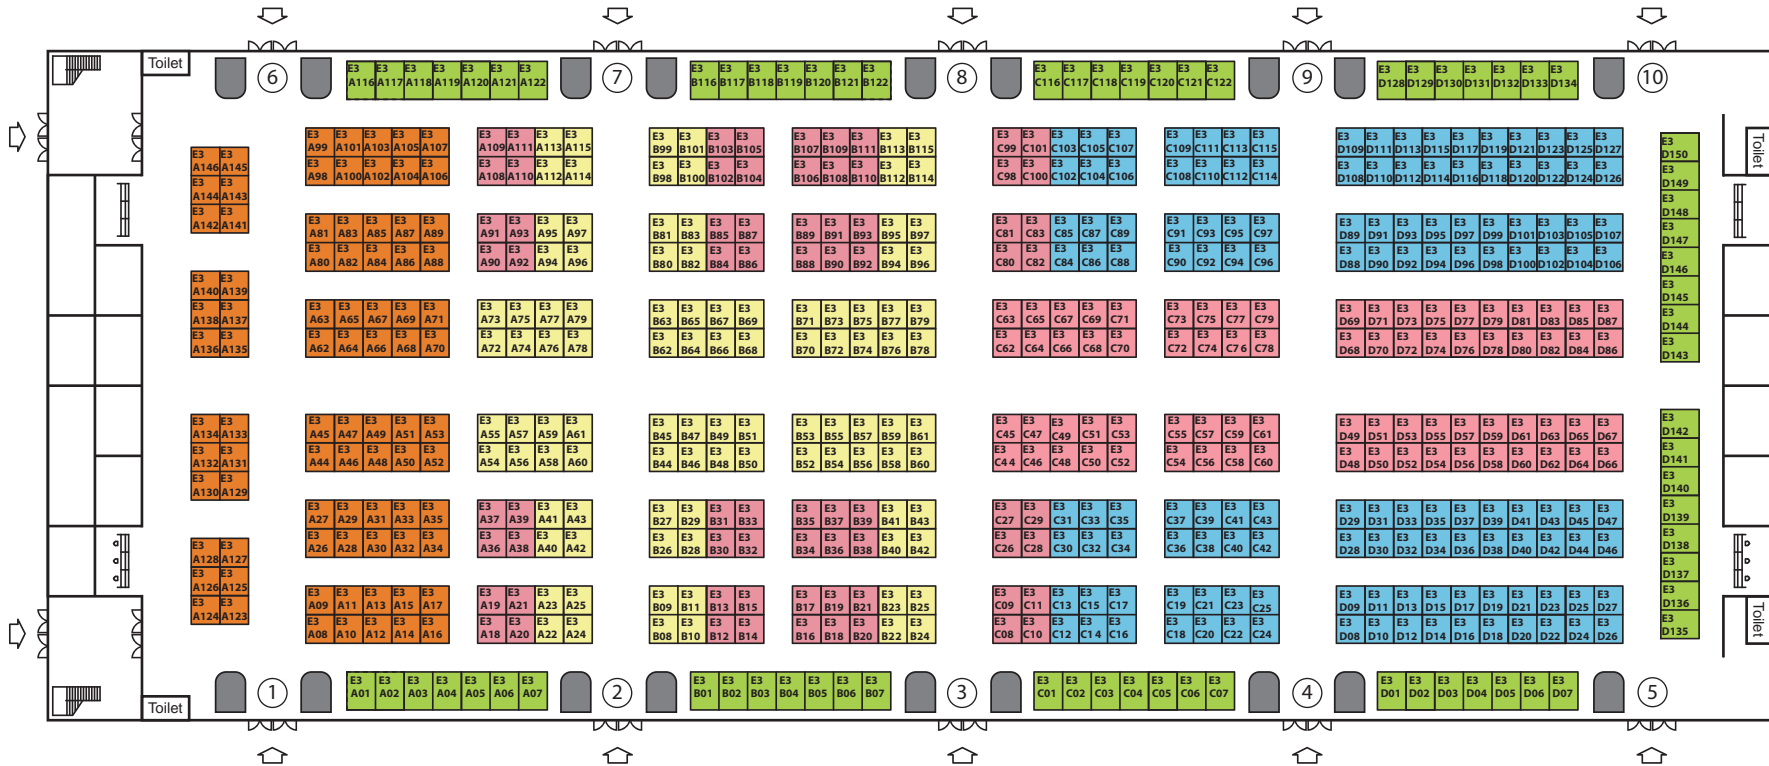

单开口 16000元/9m²
双开口 16500元/9m²

单开口 15000元/9m²
双开口 15500元/9m²

单开口 18300元/12m²
双开口 18800元/12m²

上海新国际博览中心 E2号馆

第114届中国日用百货商品交易会暨智慧生活博览会 2020年7月23-25日

单开口 17500元/9m²
双开口 18000元/9m²

单开口 16500元/9m²
双开口 17000元/9m²

单开口 15500元/9m²
双开口 16000元/9m²

单开口 14500元/9m²
双开口 15000元/9m²

单开口 17800元/12m²
双开口 18300元/12m²

上海新国际博览中心 E3号馆

第114届中国日用百货商品交易会暨智慧生活博览会 2020年7月23-25日

单开口 16500元/9m²
双开口 17000元/9m²

单开口 15500元/9m²
双开口 16000元/9m²

单开口 14500元/9m²
双开口 15000元/9m²

单开口 13500元/9m²
双开口 14000元/9m²