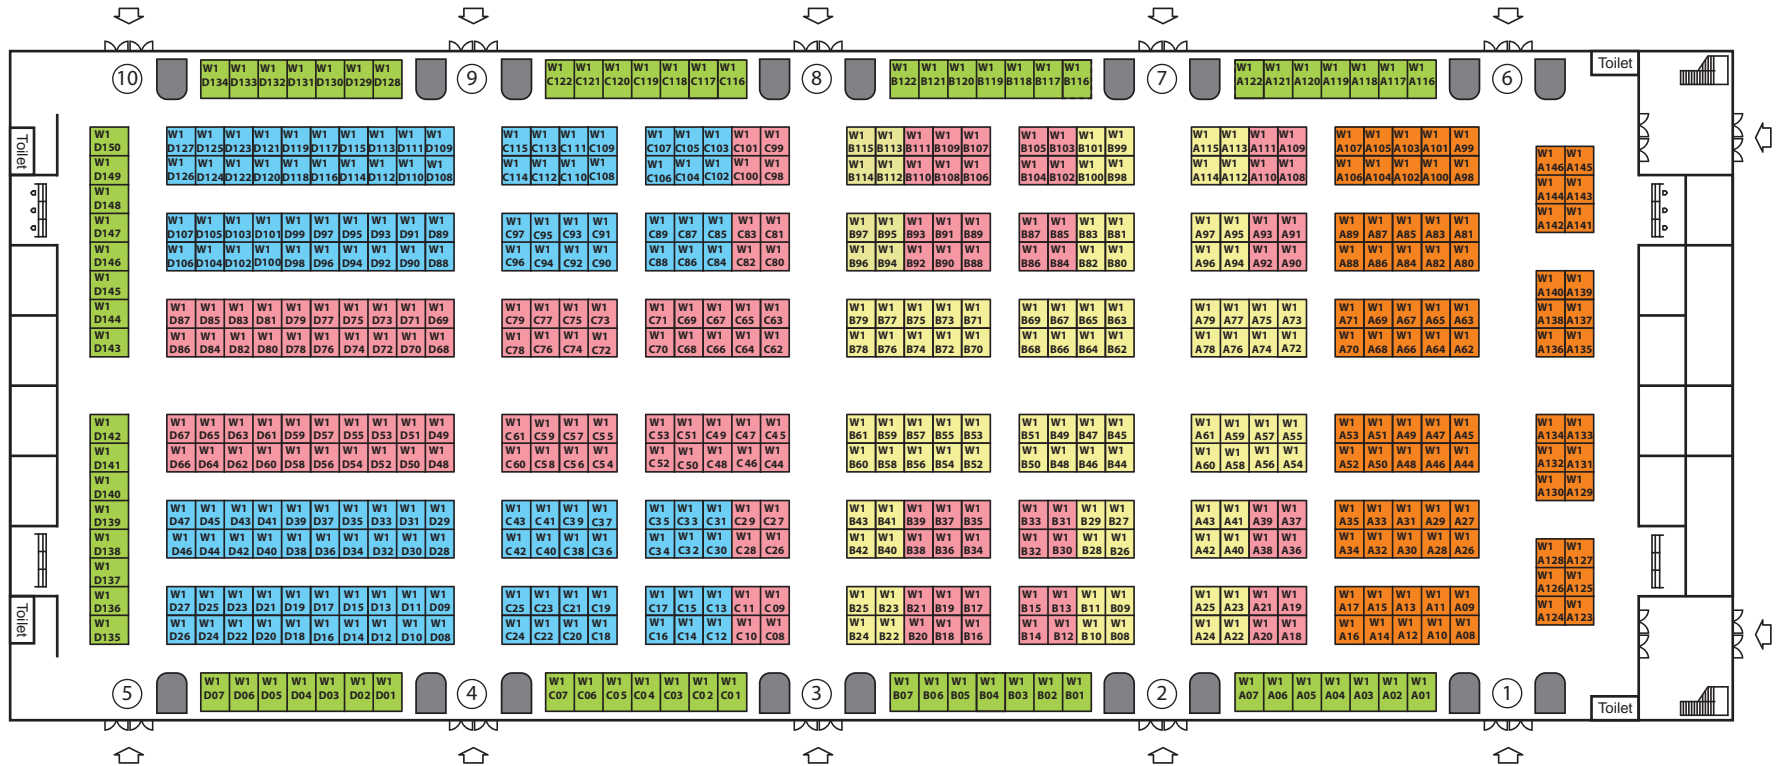

上海新国际博览中心 W1号馆

第114届中国日用百货商品交易会暨智慧生活博览会 2020年7月23-25日

单开口 19000元/9m²
双开口 19500元/9m²

单开口 18000元/9m²
双开口 18500元/9m²

单开口 17000元/9m²
双开口 17500元/9m²

单开口 16000元/9m²
双开口 16500元/9m²

单开口 19300元/12m²
双开口 19800元/12m²