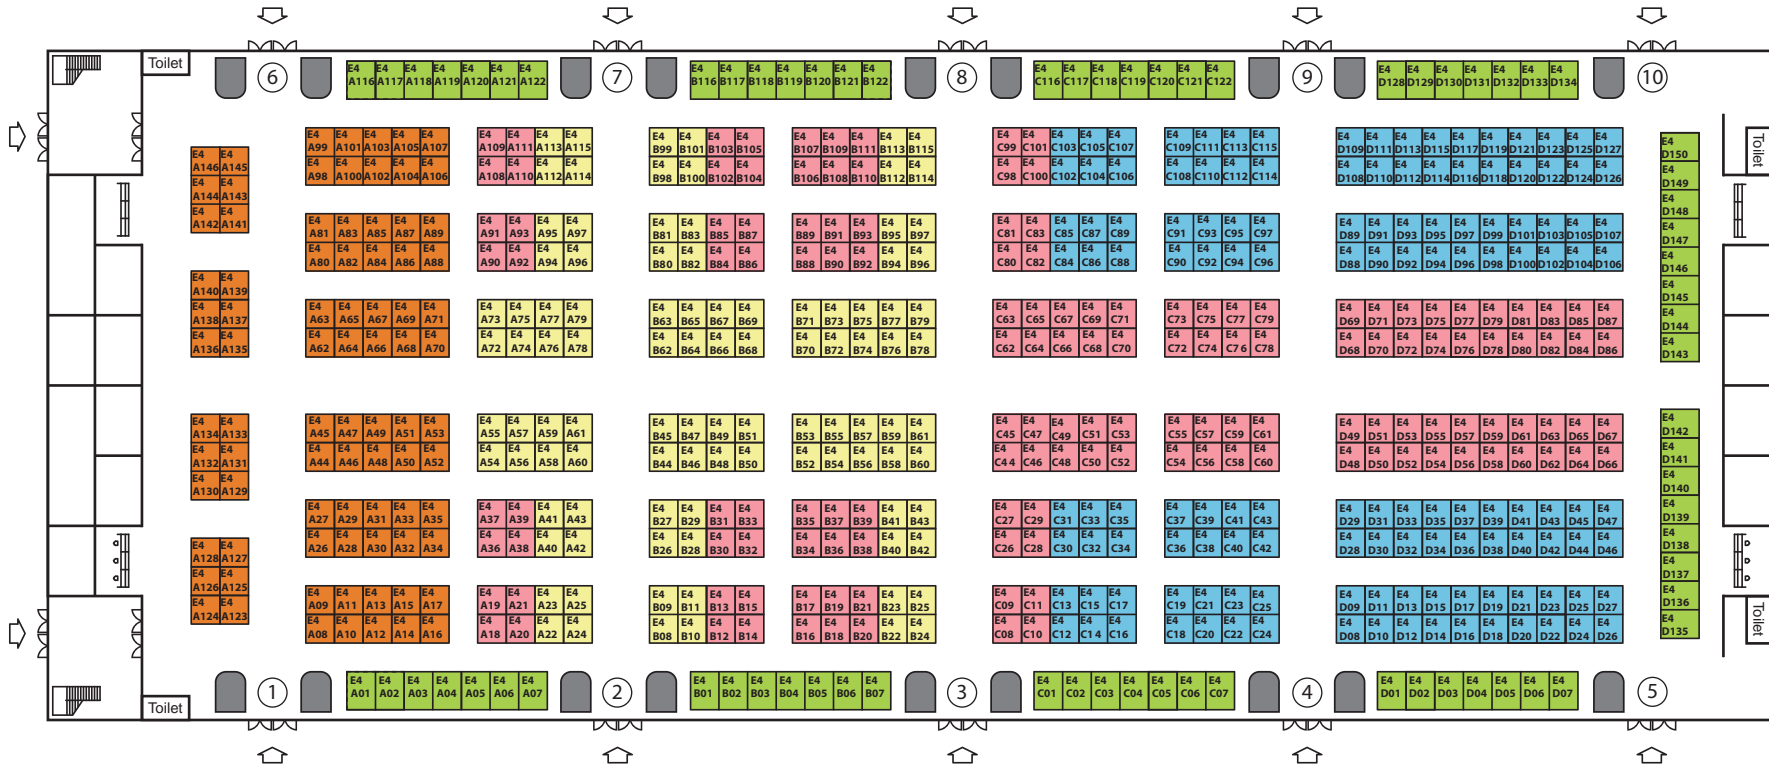

单开口 14500元/9m²
双开口 15000元/9m²

单开口 17800元/12m²
双开口 18300元/12m²

上海新国际博览中心 E3号馆

第114届中国日用百货商品交易会暨智慧生活博览会 2020年7月23-25日

单开口 16500元/9m²
双开口 17000元/9m²

单开口 15500元/9m²
双开口 16000元/9m²

单开口 14500元/9m²
双开口 15000元/9m²

单开口 13500元/9m²
双开口 14000元/9m²

单开口 16800元/12m²
双开口 17300元/12m²

上海新国际博览中心 E4号馆

第114届中国日用百货商品交易会暨智慧生活博览会 2020年7月23-25日

单开口 15500元/9m²
双开口 16000元/9m²

单开口 14500元/9m²
双开口 15000元/9m²

单开口 13500元/9m²
双开口 14000元/9m²

单开口 12500元/9m²
双开口 13000元/9m²

单开口 15800元/12m²
双开口 16300元/12m²