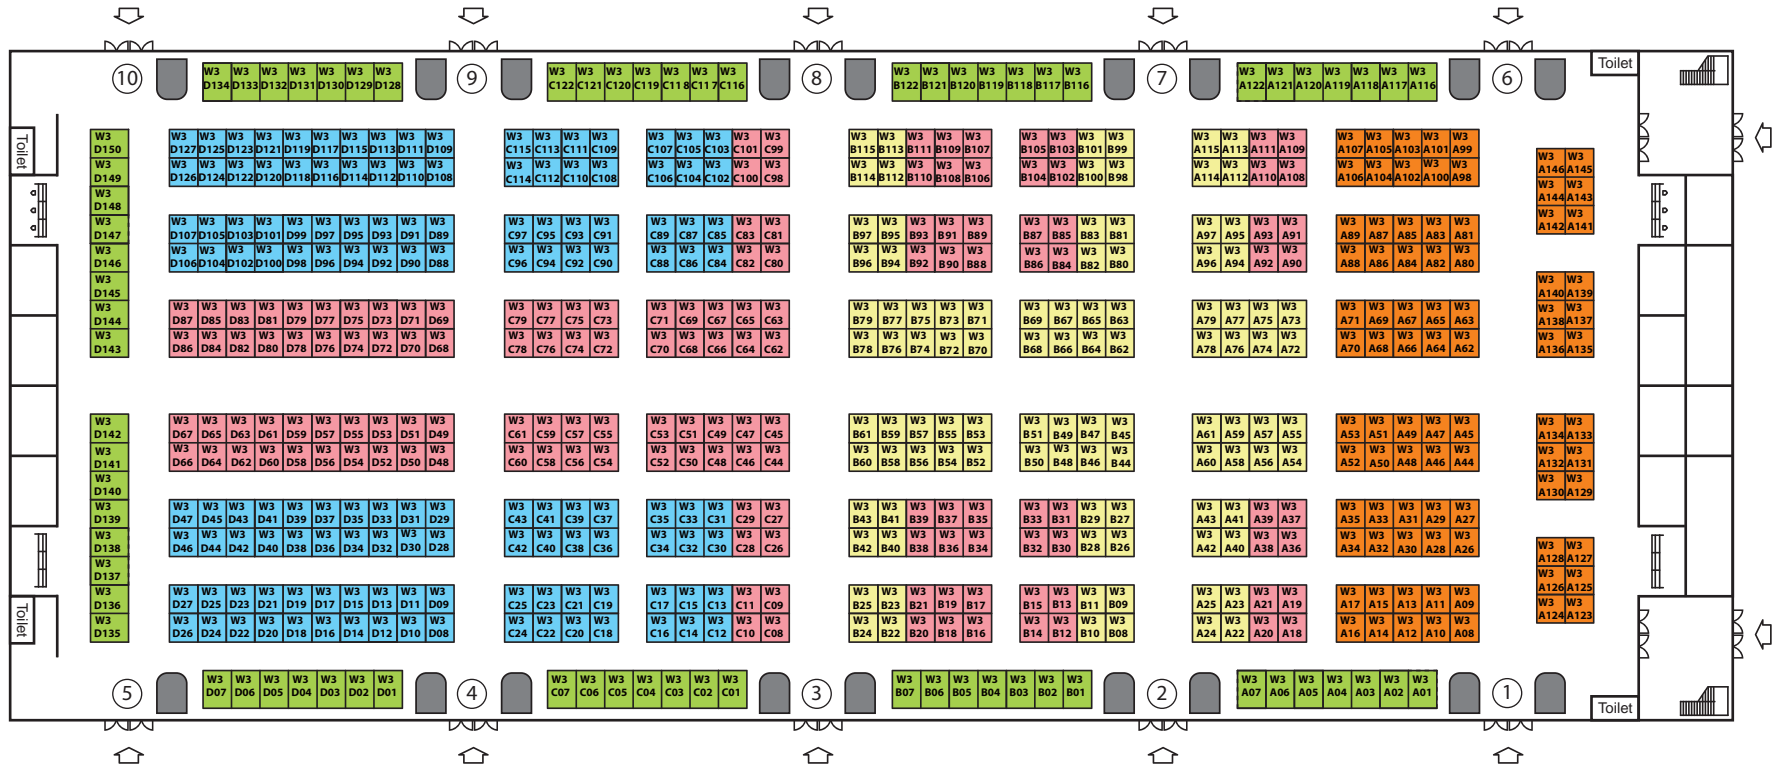

上海新国际博览中心 W3号馆

第114届中国日用百货商品交易会暨智慧生活博览会 2020年7月23-25日

- 单开口 18000元/9m²
  双开口 18500元/9m²
- 单开口 17000元/9m²
  双开口 17500元/9m²
- 单开口 16000元/9m²
  双开口 16500元/9m²
- 单开口 15000元/9m²
  双开口 15500元/9m²
- 单开口 18300元/12m²
  双开口 18800元/12m²