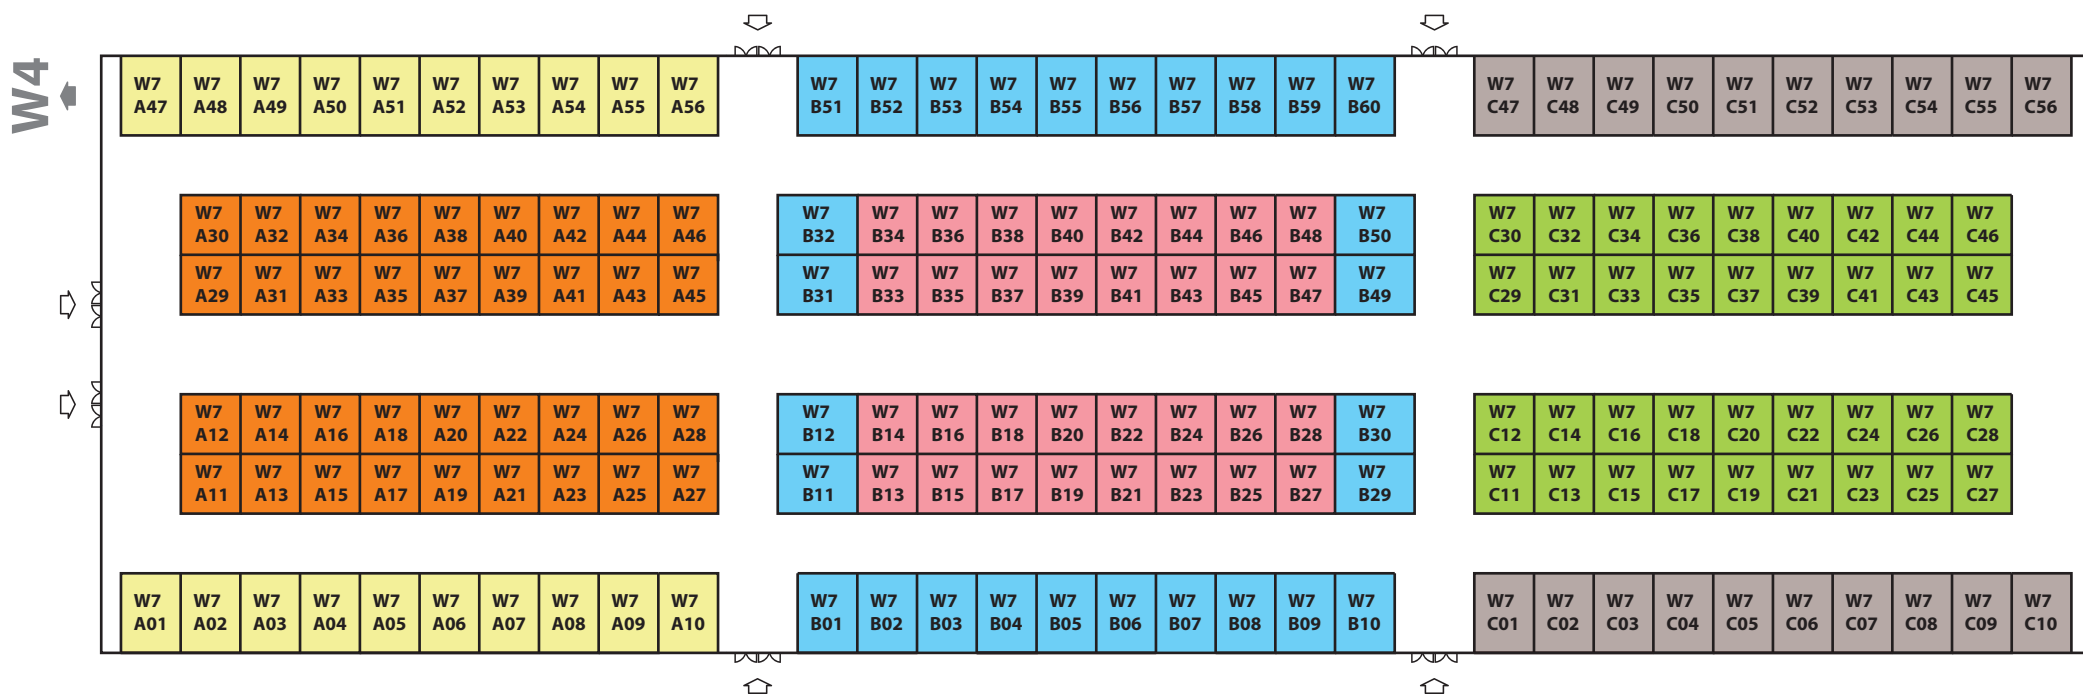

上海新国际博览中心 W7号馆

第114届中国日用百货商品交易会暨智慧生活博览会 2020年7月23-25日

单开口 12000元/9m²
双开口 12500元/9m²

单开口 15000元/12m²
双开口 15500元/12m²

单开口 11500元/9m²
双开口 12000元/9m²

单开口 14500元/12m²
双开口 15000元/12m²

单开口 11000元/9m²
双开口 11500元/9m²

单开口 14000元/12m²
双开口 14500元/12m²