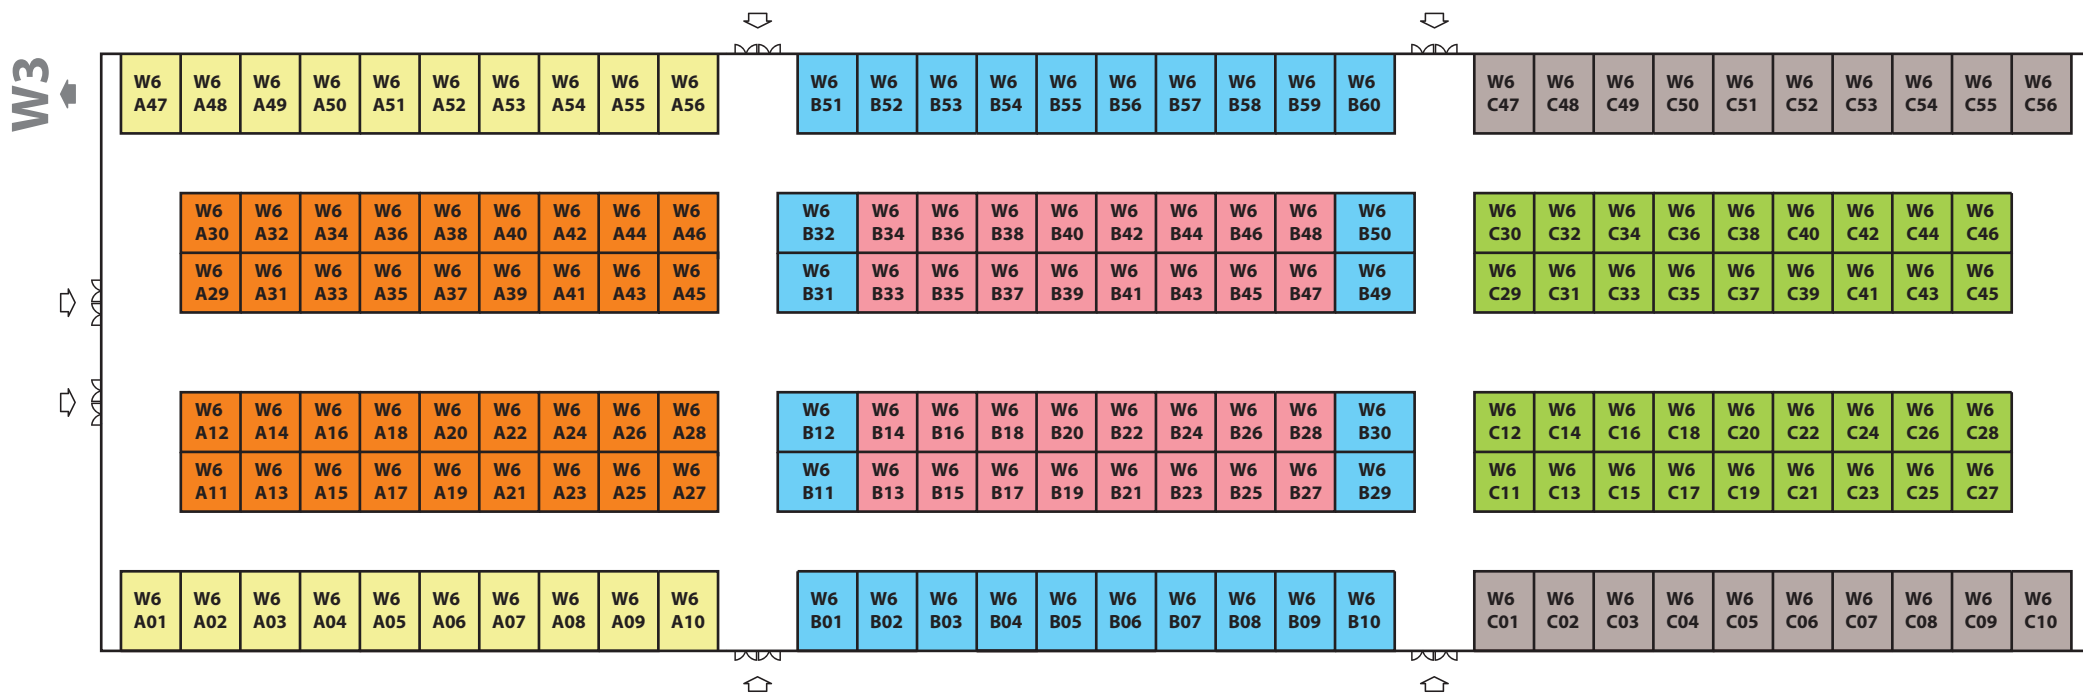

上海新国际博览中心 W6号馆

第114届中国日用百货商品交易会暨智慧生活博览会 2020年7月23-25日

单开口 12000元/9m²
双开口 12500元/9m²

单开口 15000元/12m²
双开口 15500元/12m²

单开口 11500元/9m²
双开口 12000元/9m²

单开口 14500元/12m²
双开口 15000元/12m²

单开口 11000元/9m²
双开口 11500元/9m²

单开口 14000元/12m²
双开口 14500元/12m²