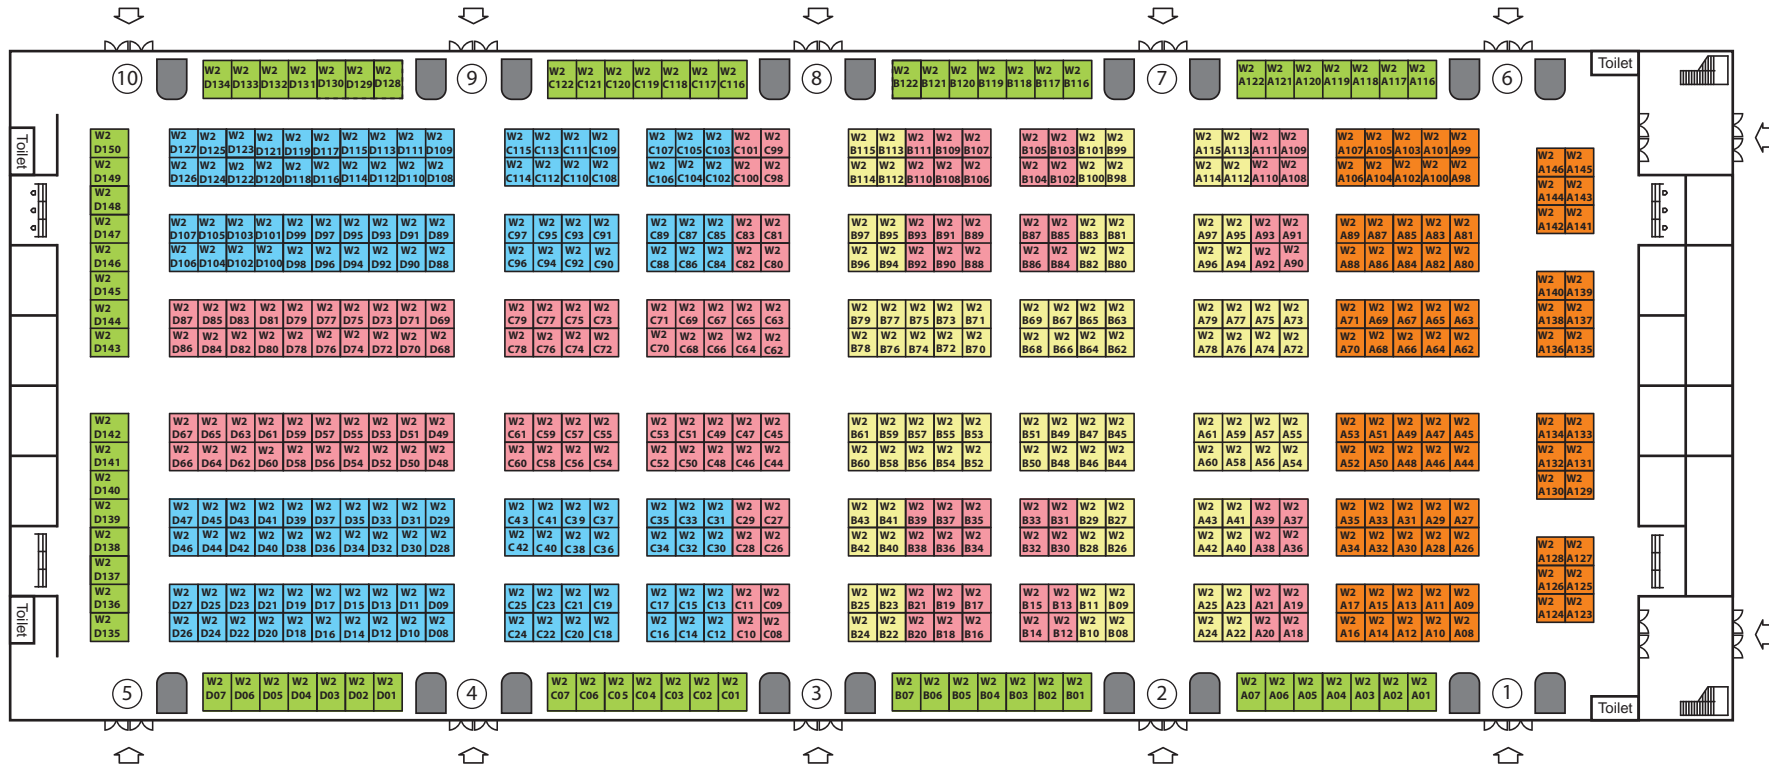

上海新国际博览中心 W2号馆

第114届中国日用百货商品交易会暨智慧生活博览会 2020年7月23-25日

- 单开口 18000元/9m²
   双开口 18500元/9m²
- 单开口 17000元/9m²
   双开口 17500元/9m²
- 单开口 16000元/9m²
   双开口 16500元/9m²
- 单开口 15000元/9m²
   双开口 15500元/9m²
- 单开口 18300元/12m²
   双开口 18800元/12m²