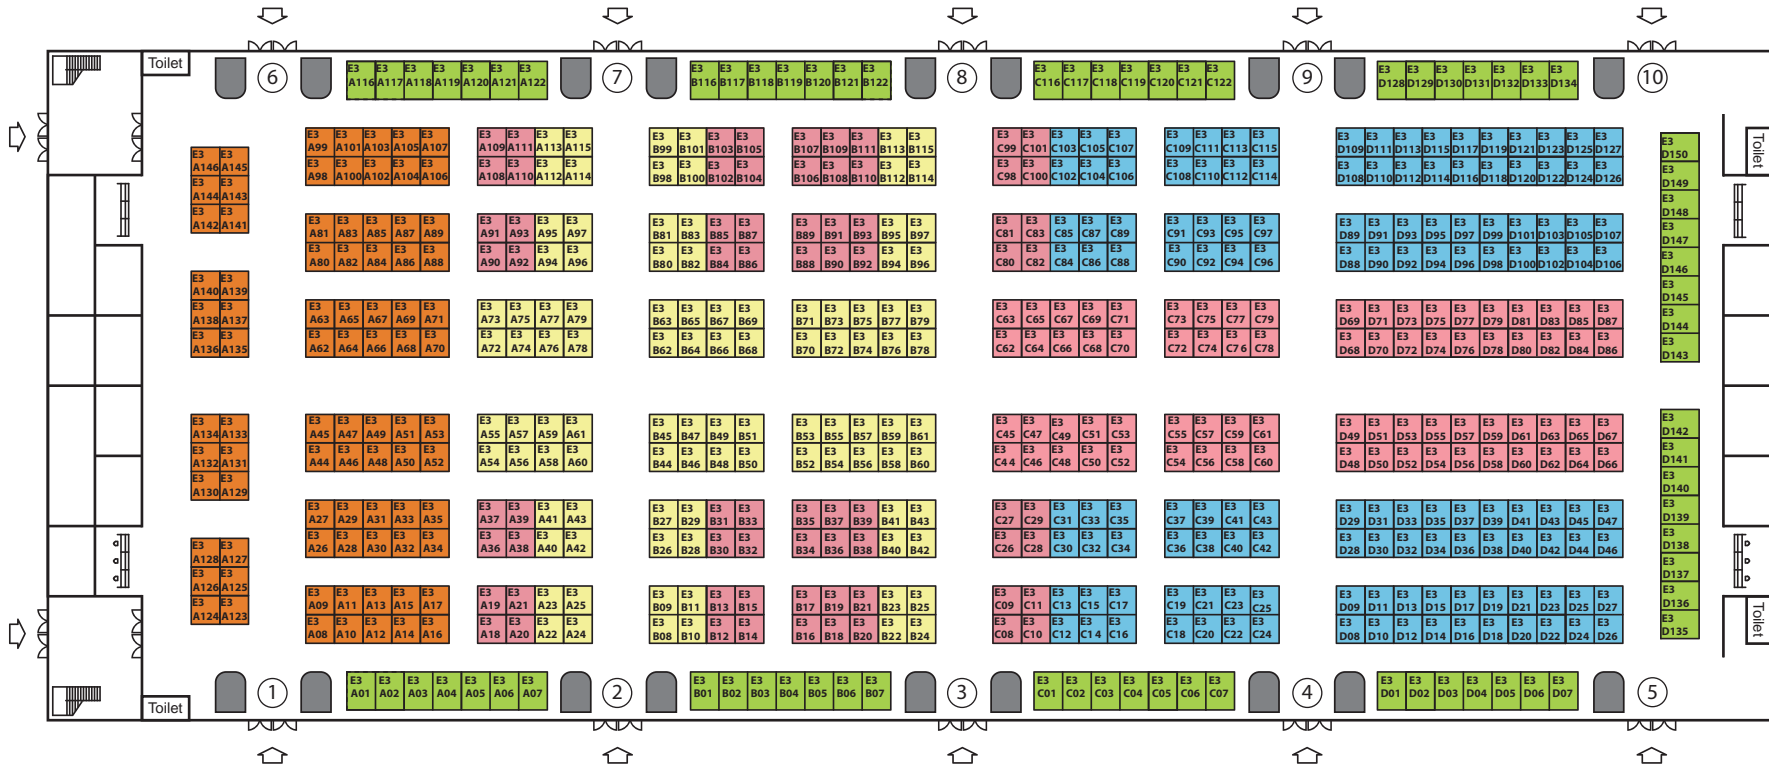

单开口 16000元/9m²
双开口 16500元/9m²

单开口 15000元/9m²
双开口 15500元/9m²

单开口 18300元/12m²
双开口 18800元/12m²

上海新国际博览中心 E2号馆

第114届中国日用百货商品交易会暨智慧生活博览会 2020年7月23-25日

单开口 17500元/9m²
 双开口 18000元/9m²

单开口 16500元/9m²
 双开口 17000元/9m²

单开口 15500元/9m²
 双开口 16000元/9m²

单开口 14500元/9m²
 双开口 15000元/9m²

单开口 17800元/12m²
 双开口 18300元/12m²

上海新国际博览中心 E3号馆

第114届中国日用百货商品交易会暨智慧生活博览会 2020年7月23-25日

单开口 16500元/9m²
双开口 17000元/9m²

单开口 15500元/9m²
双开口 16000元/9m²