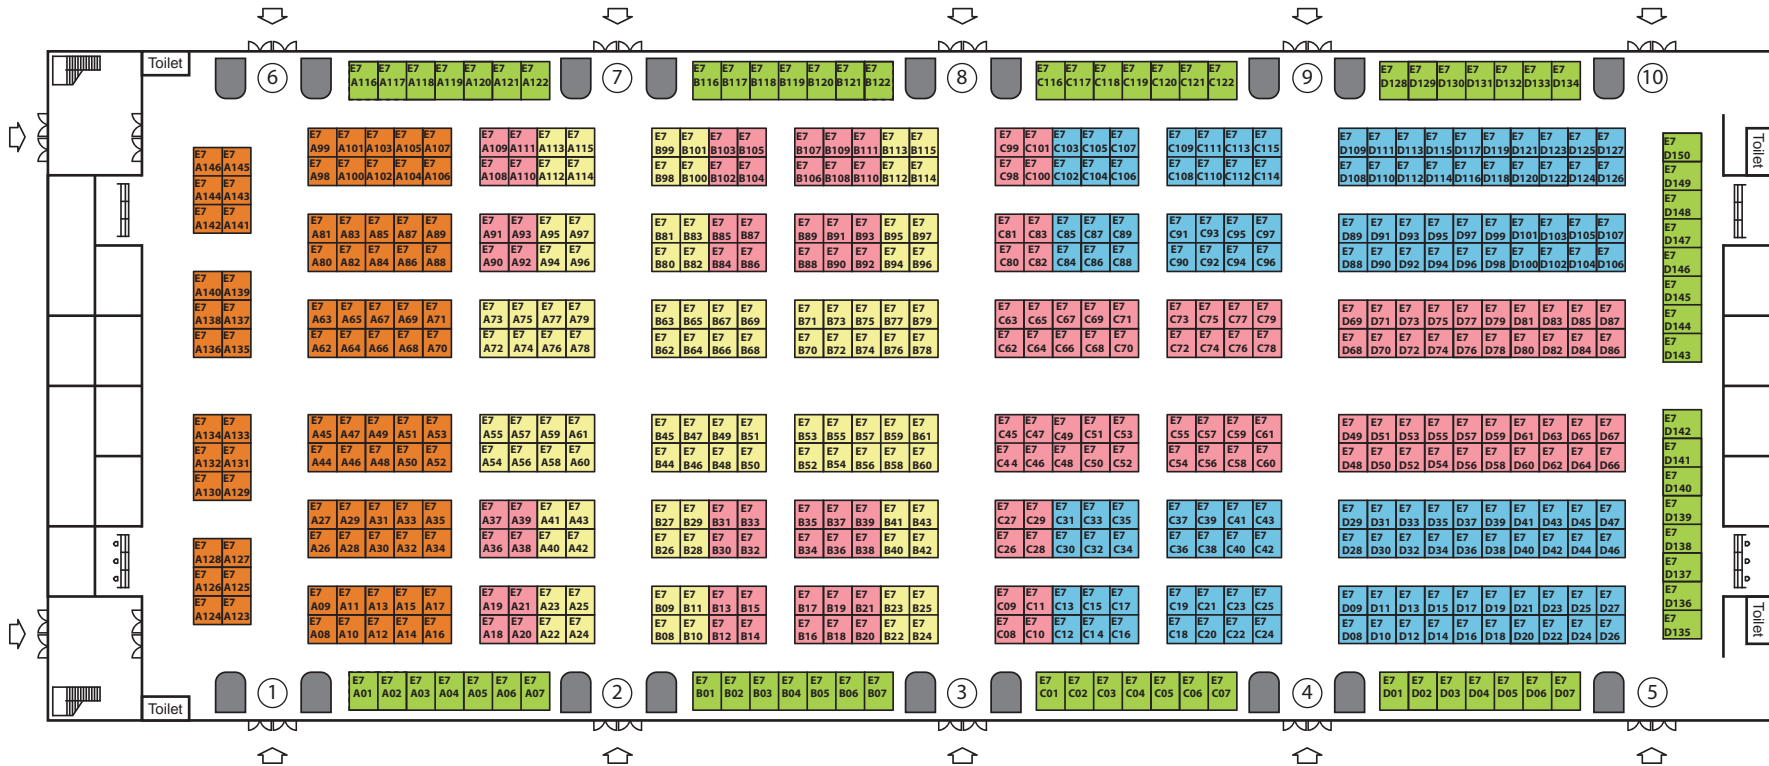

单开口 15800元/12m²
双开口 16300元/12m²

上海新国际博览中心 E6号馆

第114届中国日用百货商品交易会暨智慧生活博览会 2020年7月23-25日

单开口 15500元/9m²
双开口 16000元/9m²

单开口 14500元/9m²
双开口 15000元/9m²

单开口 13500元/9m²
双开口 14000元/9m²

单开口 12500元/9m²
双开口 13000元/9m²

单开口 15800元/12m²
双开口 16300元/12m²

上海新国际博览中心 E7号馆

第114届中国日用百货商品交易会暨智慧生活博览会 2020年7月23-25日

单开口 15500元/9m²
双开口 16000元/9m²

单开口 14500元/9m²
双开口 15000元/9m²

单开口 13500元/9m²
双开口 14000元/9m²

单开口 12500元/9m²
双开口 13000元/9m²

单开口 15800元/12m²
双开口 16300元/12m²

上海新国际博览中心 N5号馆