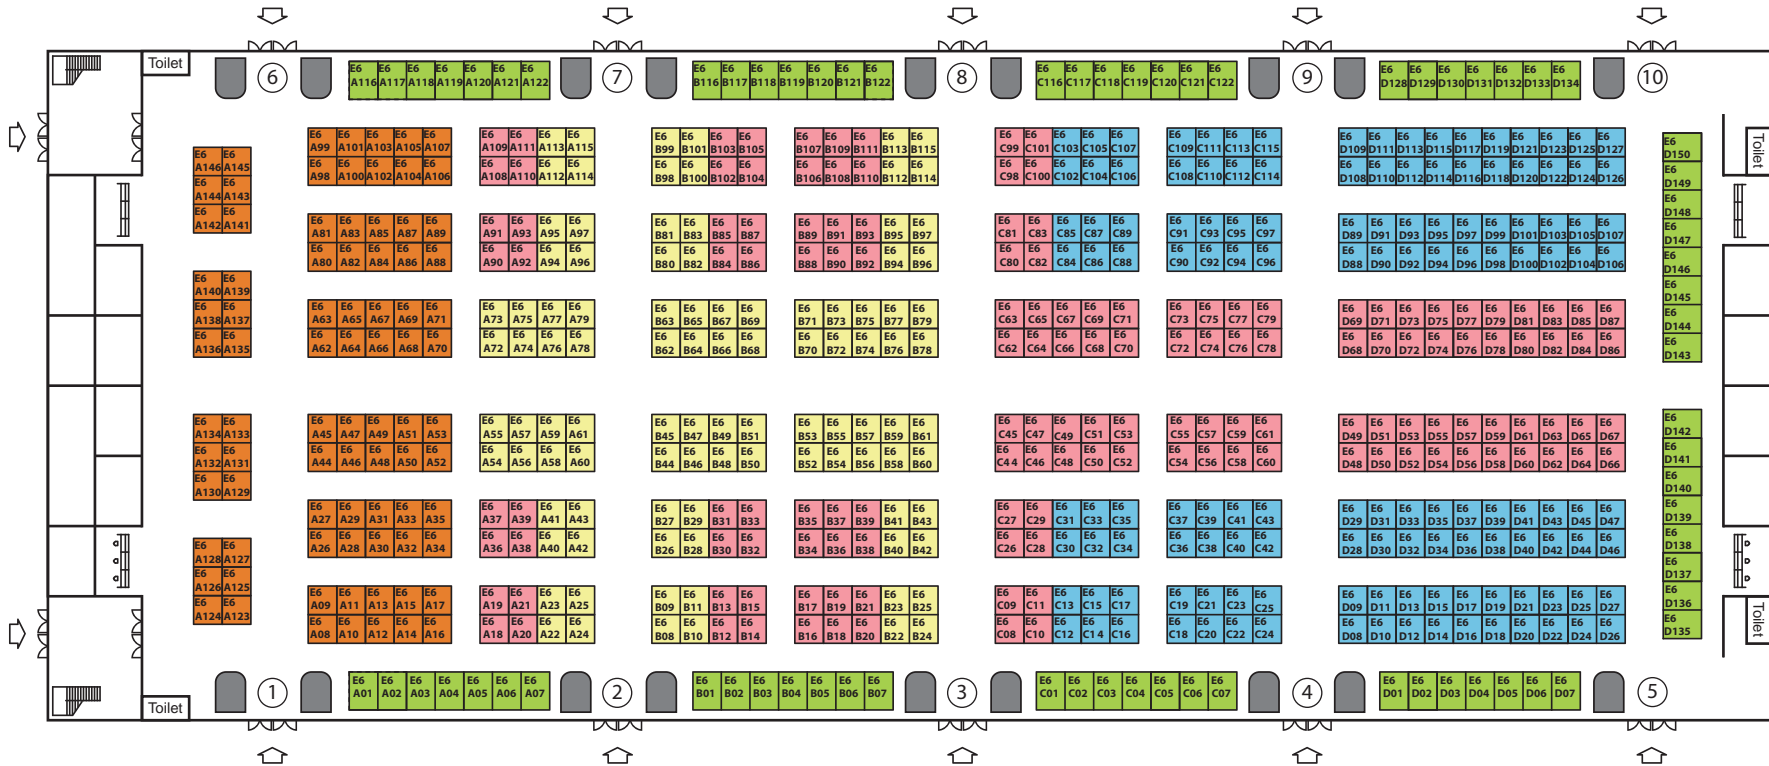

单开口 12500元/9m²
双开口 13000元/9m²

单开口 15800元/12m²
双开口 16300元/12m²

上海新国际博览中心 E5号馆

第114届中国日用百货商品交易会暨智慧生活博览会 2020年7月23-25日

单开口 15500元/9m²
双开口 16000元/9m²

单开口 14500元/9m²
双开口 15000元/9m²

单开口 13500元/9m²
双开口 14000元/9m²

单开口 12500元/9m²
双开口 13000元/9m²

单开口 15800元/12m²
双开口 16300元/12m²

上海新国际博览中心 E6号馆

第114届中国日用百货商品交易会暨智慧生活博览会 2020年7月23-25日

单开口 15500元/9m²
双开口 16000元/9m²

单开口 14500元/9m²
双开口 15000元/9m²

单开口 13500元/9m²
双开口 14000元/9m²

单开口 12500元/9m²
双开口 13000元/9m²

单开口 15800元/12m²
双开口 16300元/12m²