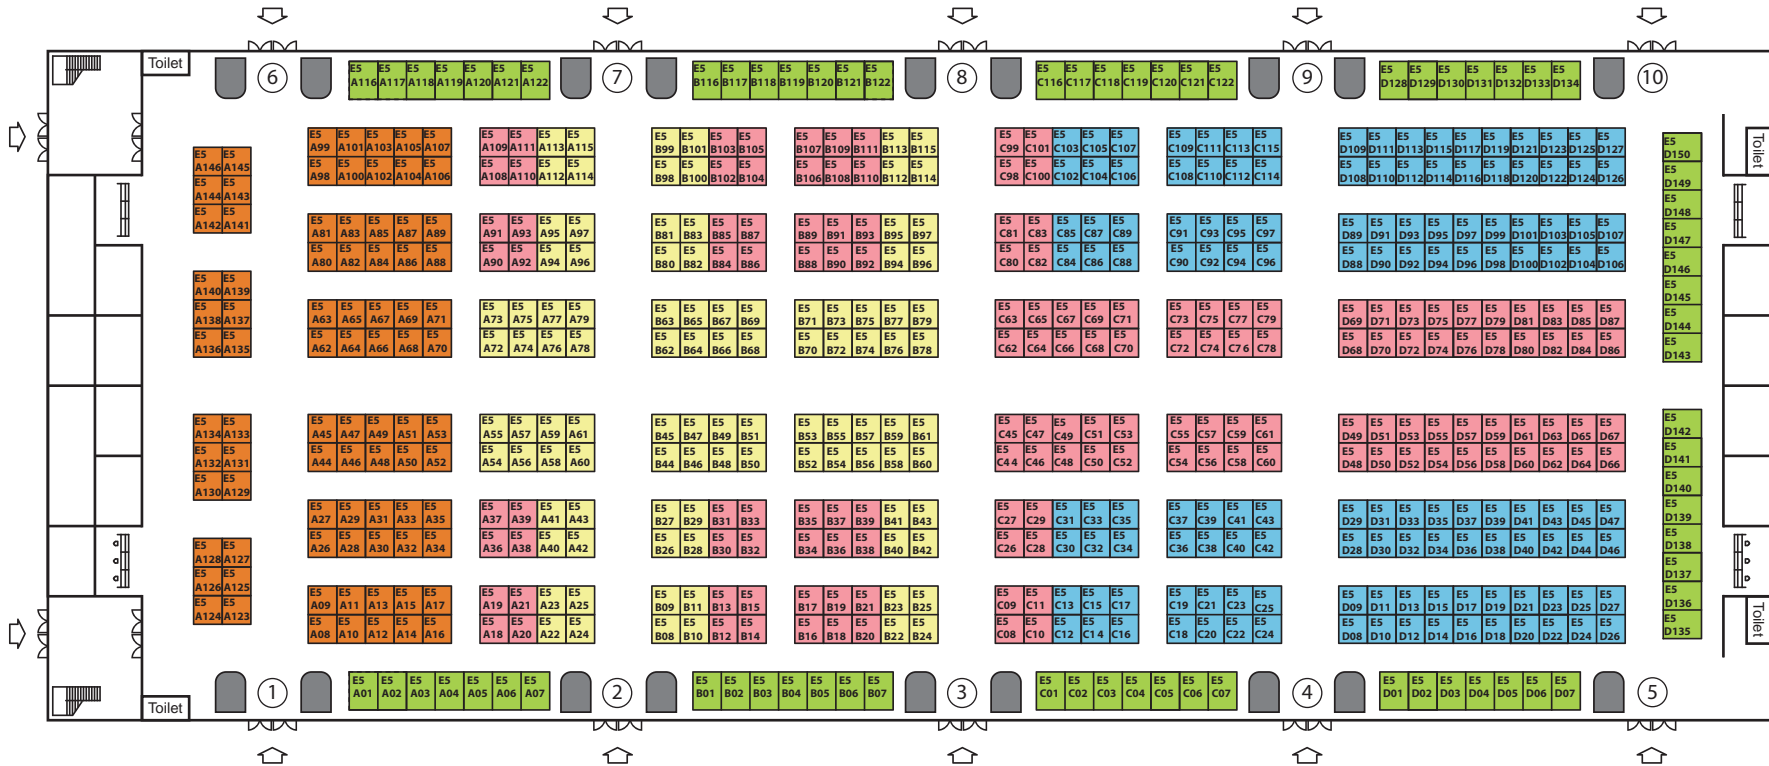

单开口 14500元/9m²
双开口 15000元/9m²

单开口 13500元/9m²
双开口 14000元/9m²

单开口 16800元/12m²
双开口 17300元/12m²

上海新国际博览中心 E4号馆

第114届中国日用百货商品交易会暨智慧生活博览会 2020年7月23-25日

单开口 15500元/9m²
双开口 16000元/9m²

单开口 14500元/9m²
双开口 15000元/9m²

单开口 13500元/9m²
双开口 14000元/9m²

单开口 12500元/9m²
双开口 13000元/9m²

单开口 15800元/12m²
双开口 16300元/12m²

上海新国际博览中心 E5号馆

第114届中国日用百货商品交易会暨智慧生活博览会 2020年7月23-25日

单开口 15500元/9m²
双开口 16000元/9m²

单开口 14500元/9m²
双开口 15000元/9m²

单开口 13500元/9m²
双开口 14000元/9m²

单开口 12500元/9m²
双开口 13000元/9m²

单开口 15800元/12m²
双开口 16300元/12m²

上海新国际博览中心 E6号馆

第114届中国日用百货商品交易会暨智慧生活博览会 2020年7月23-25日

单开口 15500元/9m²
双开口 16000元/9m²

单开口 14500元/9m²
双开口 15000元/9m²

单开口 13500元/9m²
双开口 14000元/9m²

单开口 12500元/9m²
双开口 13000元/9m²

单开口 15800元/12m²
双开口 16300元/12m²