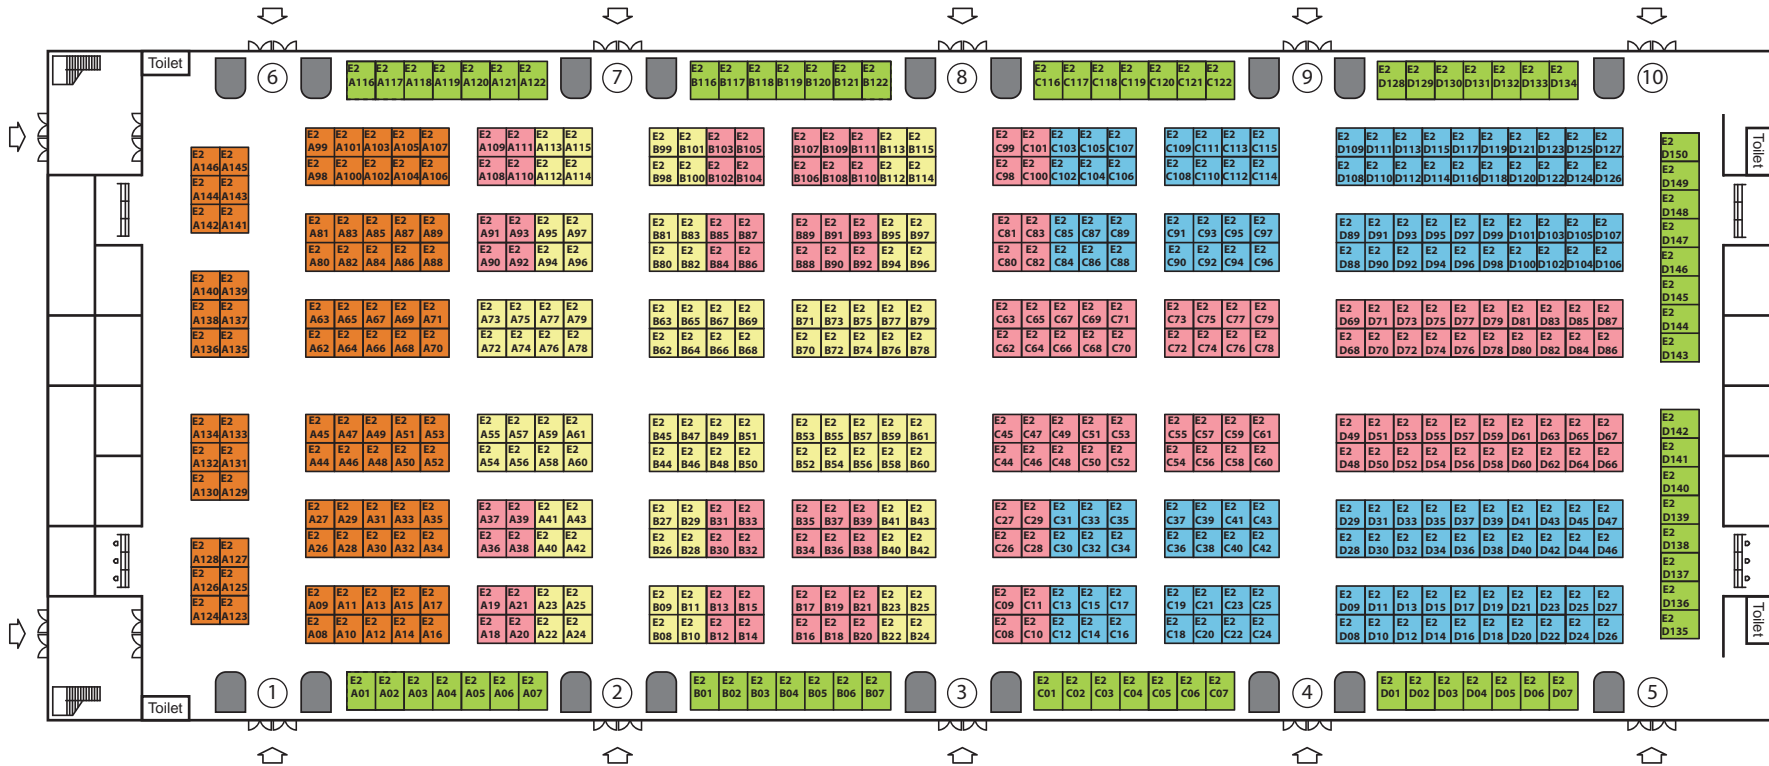

单开口 14500元/12m²
双开口 15000元/12m²

单开口 11000元/9m²
双开口 11500元/9m²

单开口 14000元/12m²
双开口 14500元/12m²

上海新国际博览中心 E1号馆

第114届中国日用百货商品交易会暨智慧生活博览会 2020年7月23-25日

单开口 18000元/9m²
双开口 18500元/9m²

单开口 17000元/9m²
双开口 17500元/9m²

单开口 16000元/9m²
双开口 16500元/9m²

单开口 15000元/9m²
双开口 15500元/9m²

单开口 18300元/12m²
双开口 18800元/12m²

上海新国际博览中心 E2号馆

第114届中国日用百货商品交易会暨智慧生活博览会 2020年7月23-25日

单开口 17500元/9m²
 双开口 18000元/9m²

单开口 16500元/9m²
 双开口 17000元/9m²