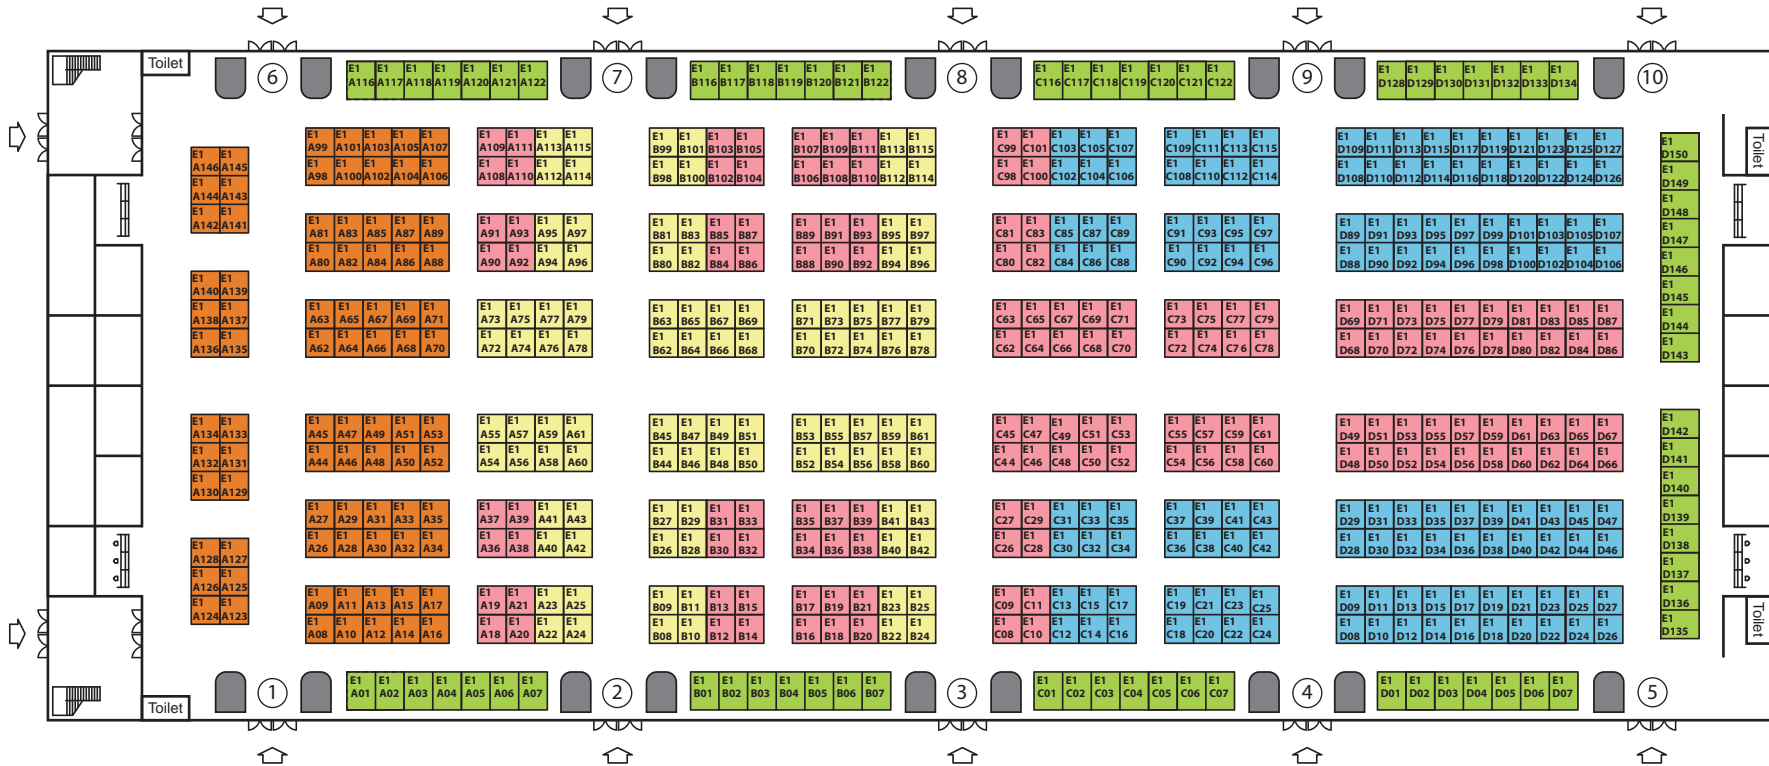

单开口 11000元/9m²
双开口 11500元/9m²

单开口 14000元/12m²
双开口 14500元/12m²

上海新国际博览中心 W8号馆

第114届中国日用百货商品交易会暨智慧生活博览会 2020年7月23-25日

单开口 12000元/9m²
双开口 12500元/9m²

单开口 15000元/12m²
双开口 15500元/12m²

单开口 11500元/9m²
双开口 12000元/9m²

单开口 14500元/12m²
双开口 15000元/12m²

单开口 11000元/9m²
双开口 11500元/9m²

单开口 14000元/12m²
双开口 14500元/12m²

上海新国际博览中心 E1号馆

第114届中国日用百货商品交易会暨智慧生活博览会 2020年7月23-25日

单开口 18000元/9m²
双开口 18500元/9m²

单开口 17000元/9m²
双开口 17500元/9m²