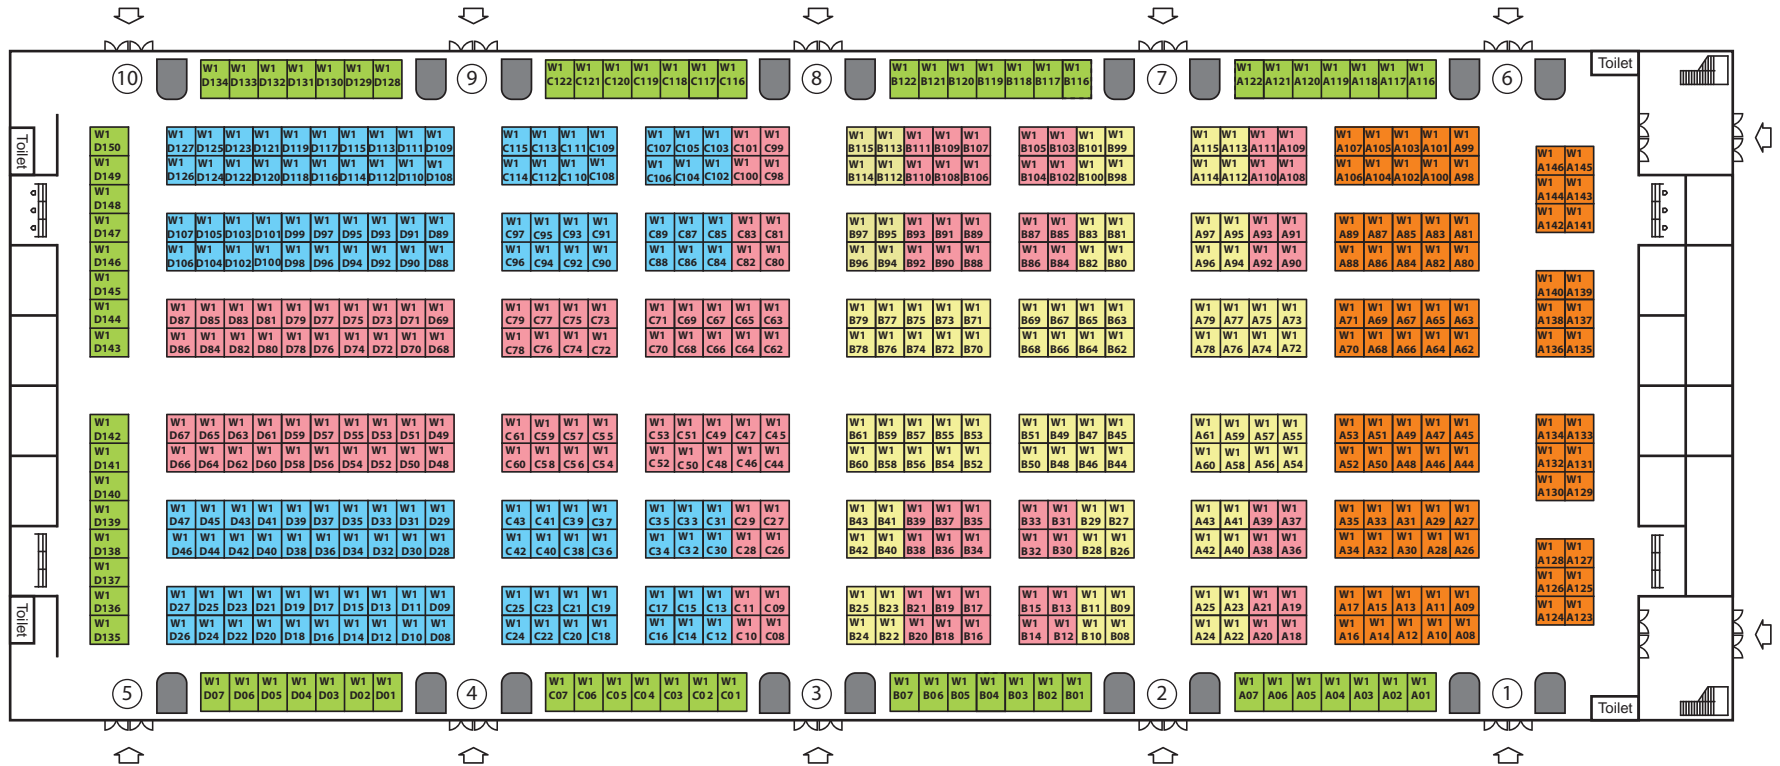

上海新国际博览中心 W1号馆

第114届中国日用百货商品交易会暨智慧生活博览会 2020年7月23-25日

- 单开口 19000元/9m²
   双开口 19500元/9m²
- 单开口 18000元/9m²
   双开口 18500元/9m²
- 单开口 17000元/9m²
   双开口 17500元/9m²
- 单开口 16000元/9m²
   双开口 16500元/9m²
- 单开口 19300元/12m²
   双开口 19800元/12m²