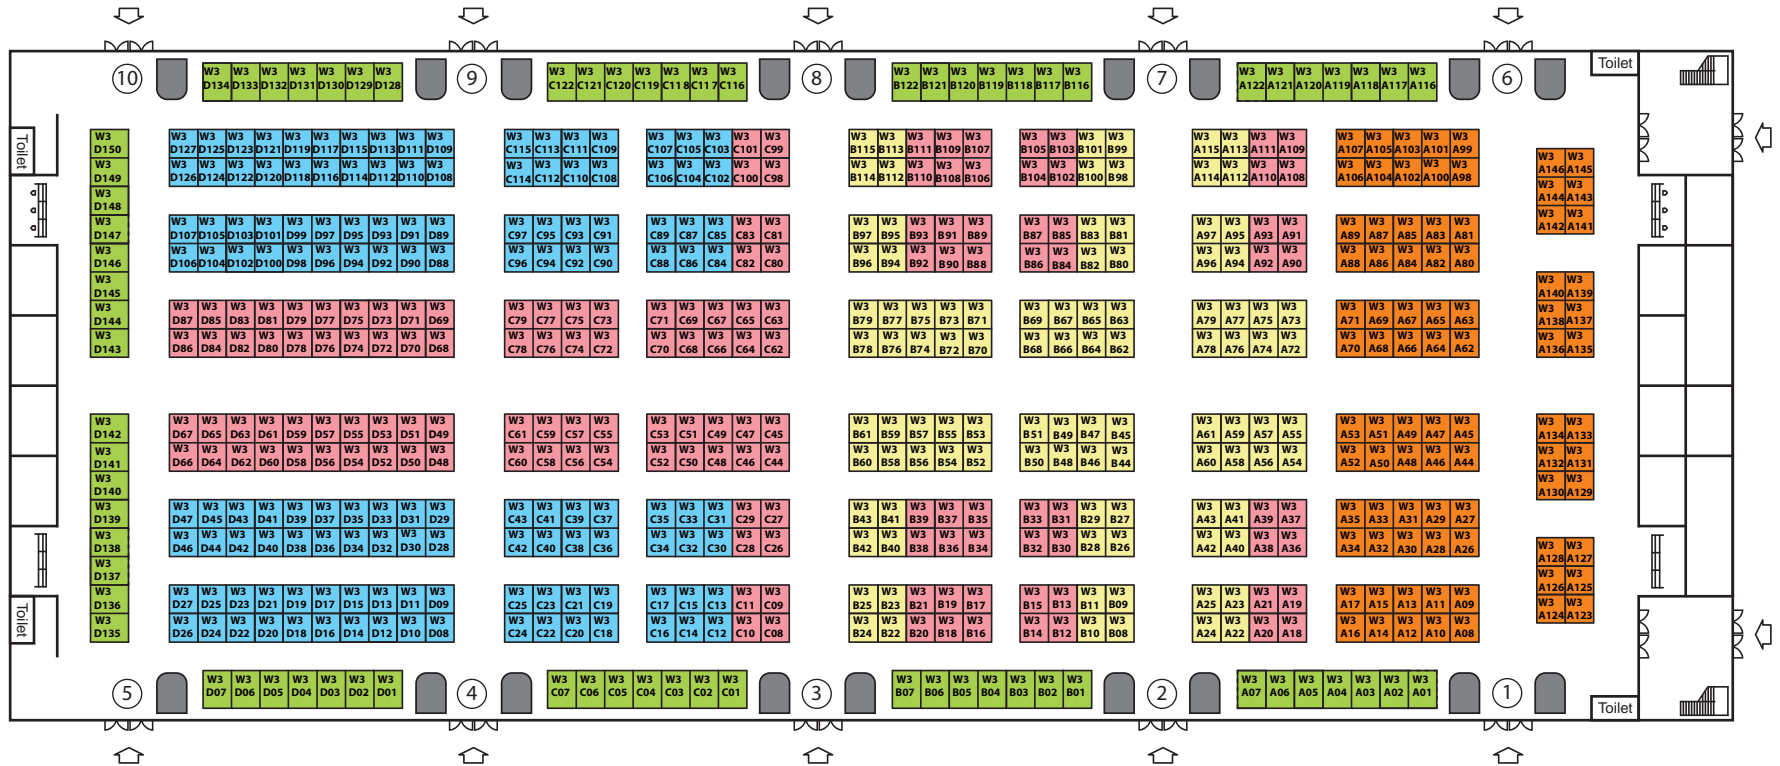

上海新国际博览中心 W3号馆

第114届中国日用百货商品交易会暨智慧生活博览会 2020年7月23-25日

- 单开口 18000元/9m²
   双开口 18500元/9m²
- 单开口 17000元/9m²
   双开口 17500元/9m²
- 单开口 16000元/9m²
   双开口 16500元/9m²
- 单开口 15000元/9m²
   双开口 15500元/9m²
- 单开口 18300元/12m²
   双开口 18800元/12m²