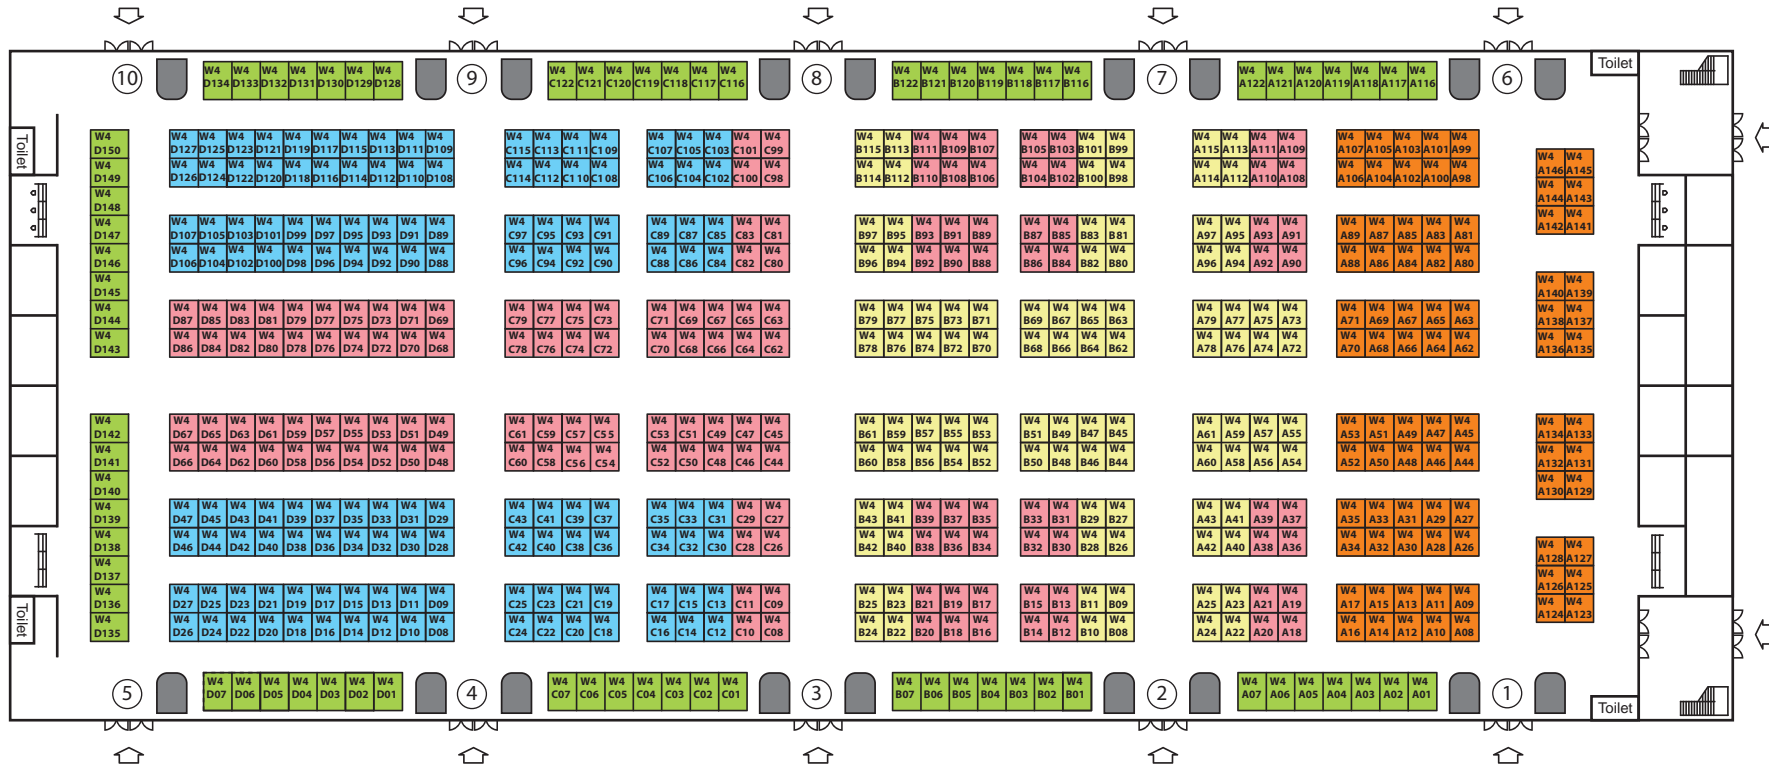

上海新国际博览中心 W4号馆

第114届中国日用百货商品交易会暨智慧生活博览会 2020年7月23-25日

- 单开口 18000元/9m²
  双开口 18500元/9m²
- 单开口 17000元/9m²
  双开口 17500元/9m²
- 单开口 16000元/9m²
  双开口 16500元/9m²
- 单开口 15000元/9m²
  双开口 15500元/9m²
- 单开口 18300元/12m²
  双开口 18800元/12m²