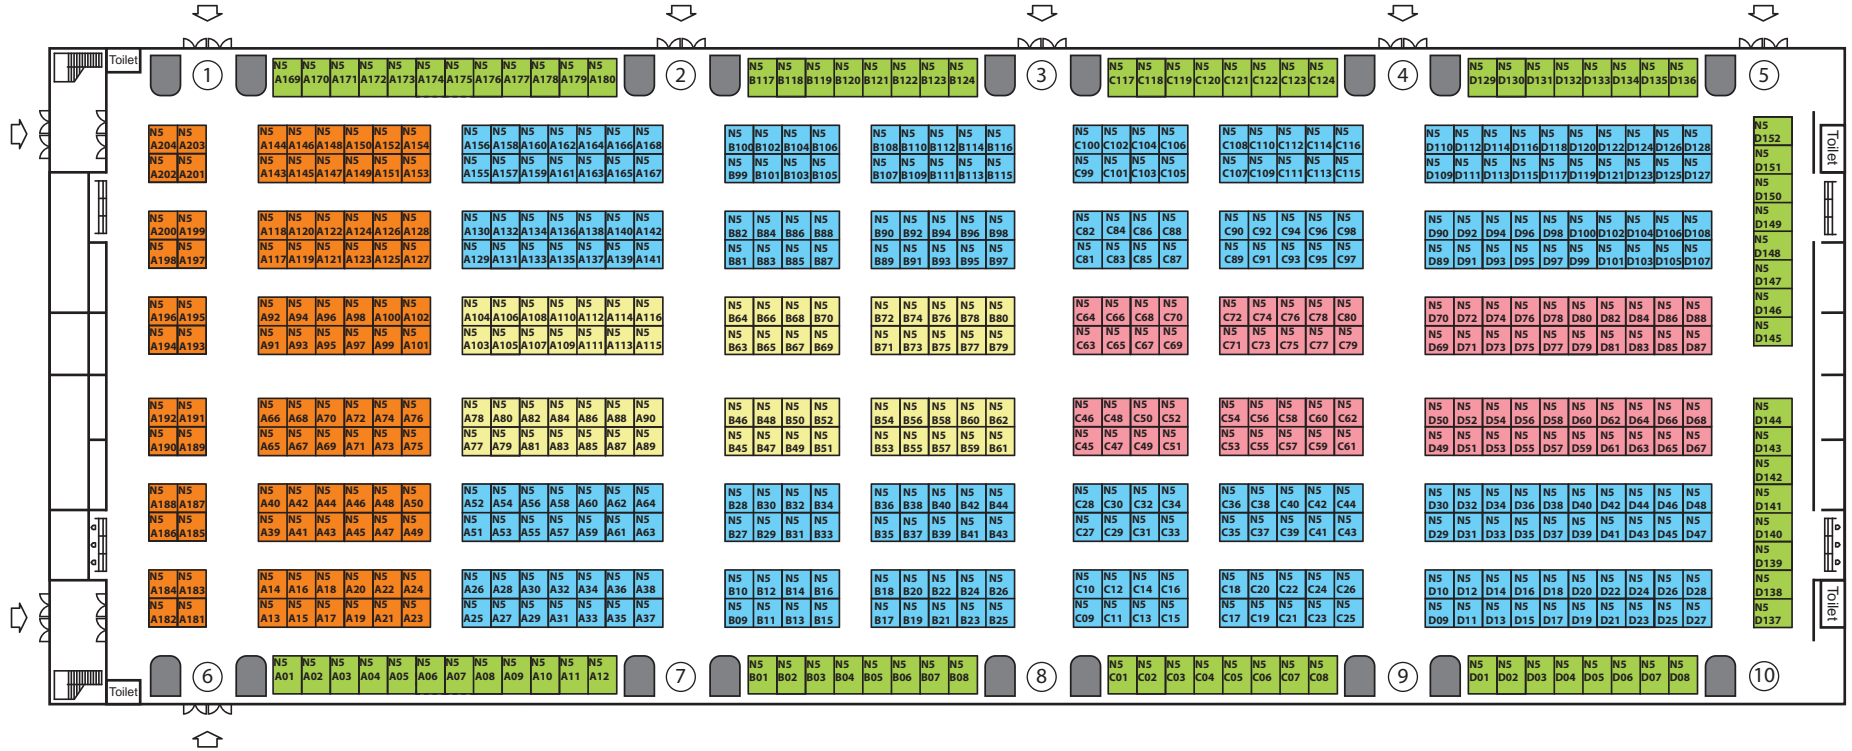

单开口 15800元/12m²
双开口 16300元/12m²

上海新国际博览中心 E6号馆

第114届中国日用百货商品交易会暨智慧生活博览会 2020年7月23-25日

单开口 15500元/9m²
双开口 16000元/9m²

单开口 14500元/9m²
双开口 15000元/9m²

单开口 13500元/9m²
双开口 14000元/9m²

单开口 12500元/9m²
双开口 13000元/9m²

单开口 15800元/12m²
双开口 16300元/12m²

上海新国际博览中心 E7号馆

第114届中国日用百货商品交易会暨智慧生活博览会 2020年7月23-25日

单开口 15500元/9m²
双开口 16000元/9m²

单开口 14500元/9m²
双开口 15000元/9m²

单开口 13500元/9m²
双开口 14000元/9m²

单开口 12500元/9m²
双开口 13000元/9m²

单开口 15800元/12m²
双开口 16300元/12m²

上海新国际博览中心 N5号馆

第114届中国日用百货商品交易会暨智慧生活博览会 2020年7月23-25日

单开口 15500元/9m²
双开口 16000元/9m²

单开口 14500元/9m²
双开口 15000元/9m²

单开口 13500元/9m²
双开口 14000元/9m²

单开口 12500元/9m²
双开口 13000元/9m²

单开口 15500元/12m²
双开口 16000元/12m²