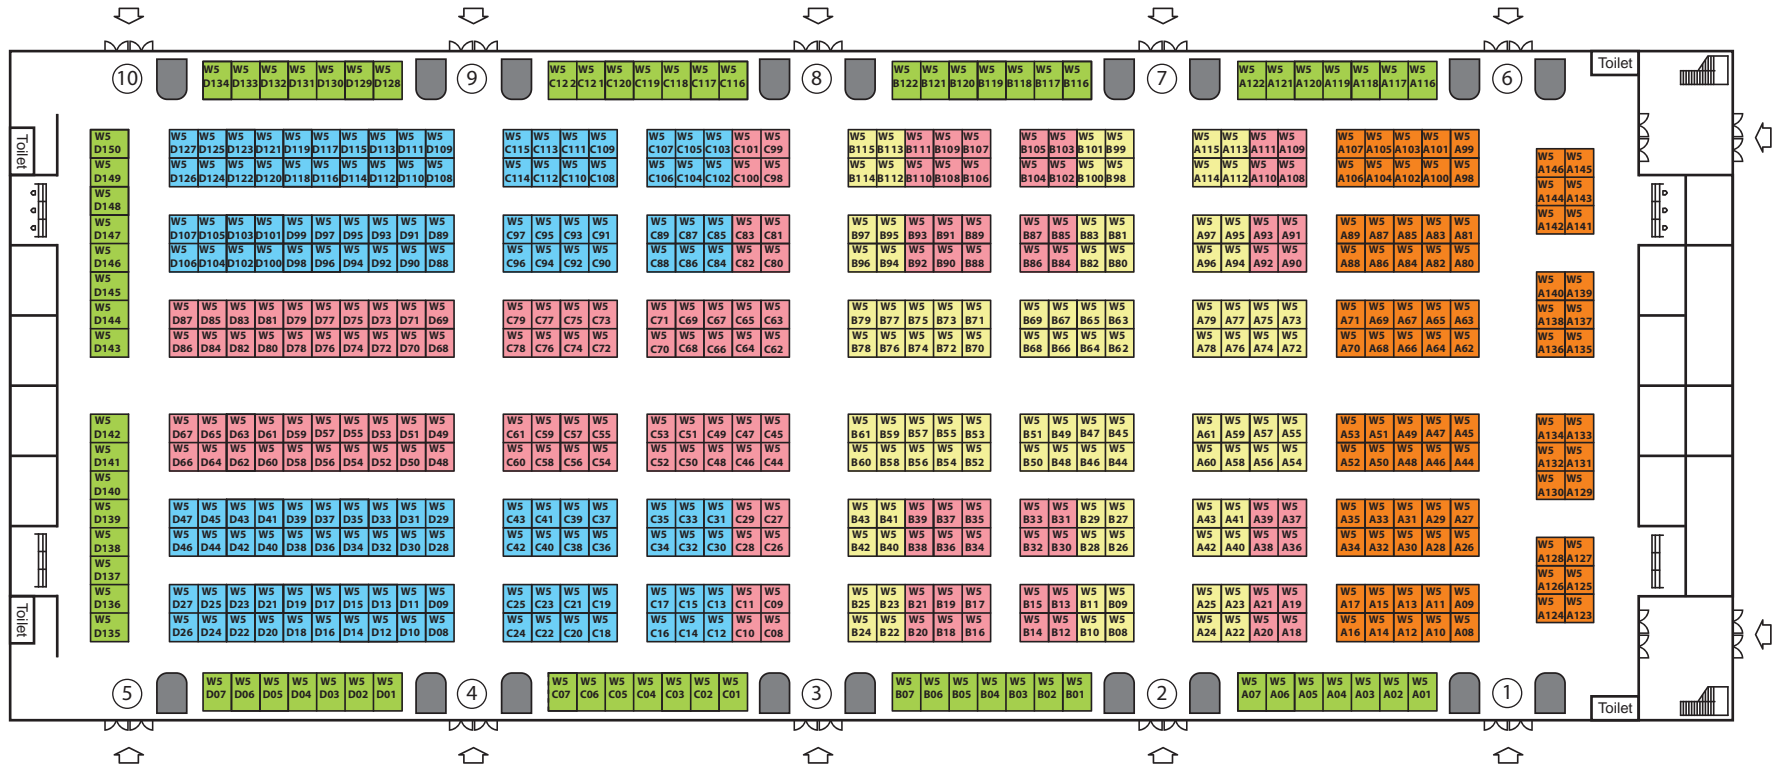

上海新国际博览中心 W5号馆

第114届中国日用百货商品交易会暨智慧生活博览会 2020年7月23-25日

- 单开口 18500元/9m²
  双开口 19000元/9m²
- 单开口 17500元/9m²
  双开口 18000元/9m²
- 单开口 16500元/9m²
  双开口 17000元/9m²
- 单开口 15500元/9m²
  双开口 16000元/9m²
- 单开口 18800元/12m²
  双开口 19300元/12m²