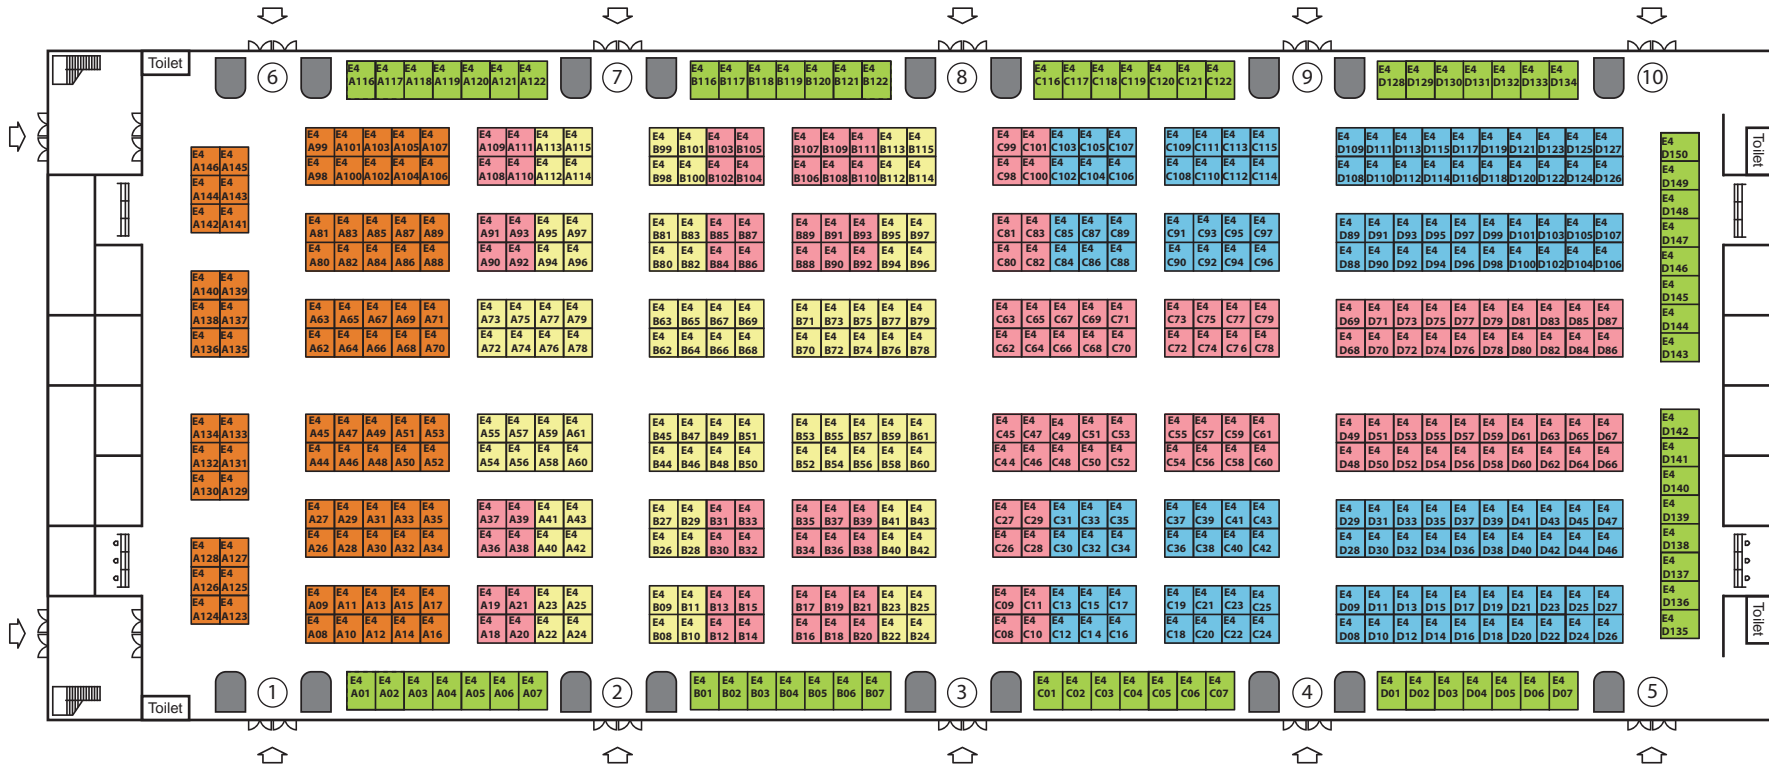

单开口 15500元/9m²
 双开口 16000元/9m²

单开口 14500元/9m²
 双开口 15000元/9m²

单开口 17800元/12m²
 双开口 18300元/12m²

上海新国际博览中心 E3号馆

第114届中国日用百货商品交易会暨智慧生活博览会 2020年7月23-25日

单开口 16500元/9m²
双开口 17000元/9m²

单开口 15500元/9m²
双开口 16000元/9m²

单开口 14500元/9m²
双开口 15000元/9m²

单开口 13500元/9m²
双开口 14000元/9m²

单开口 16800元/12m²
双开口 17300元/12m²

上海新国际博览中心 E4号馆

第114届中国日用百货商品交易会暨智慧生活博览会 2020年7月23-25日

单开口 15500元/9m²
双开口 16000元/9m²

单开口 14500元/9m²
双开口 15000元/9m²

单开口 13500元/9m²
双开口 14000元/9m²